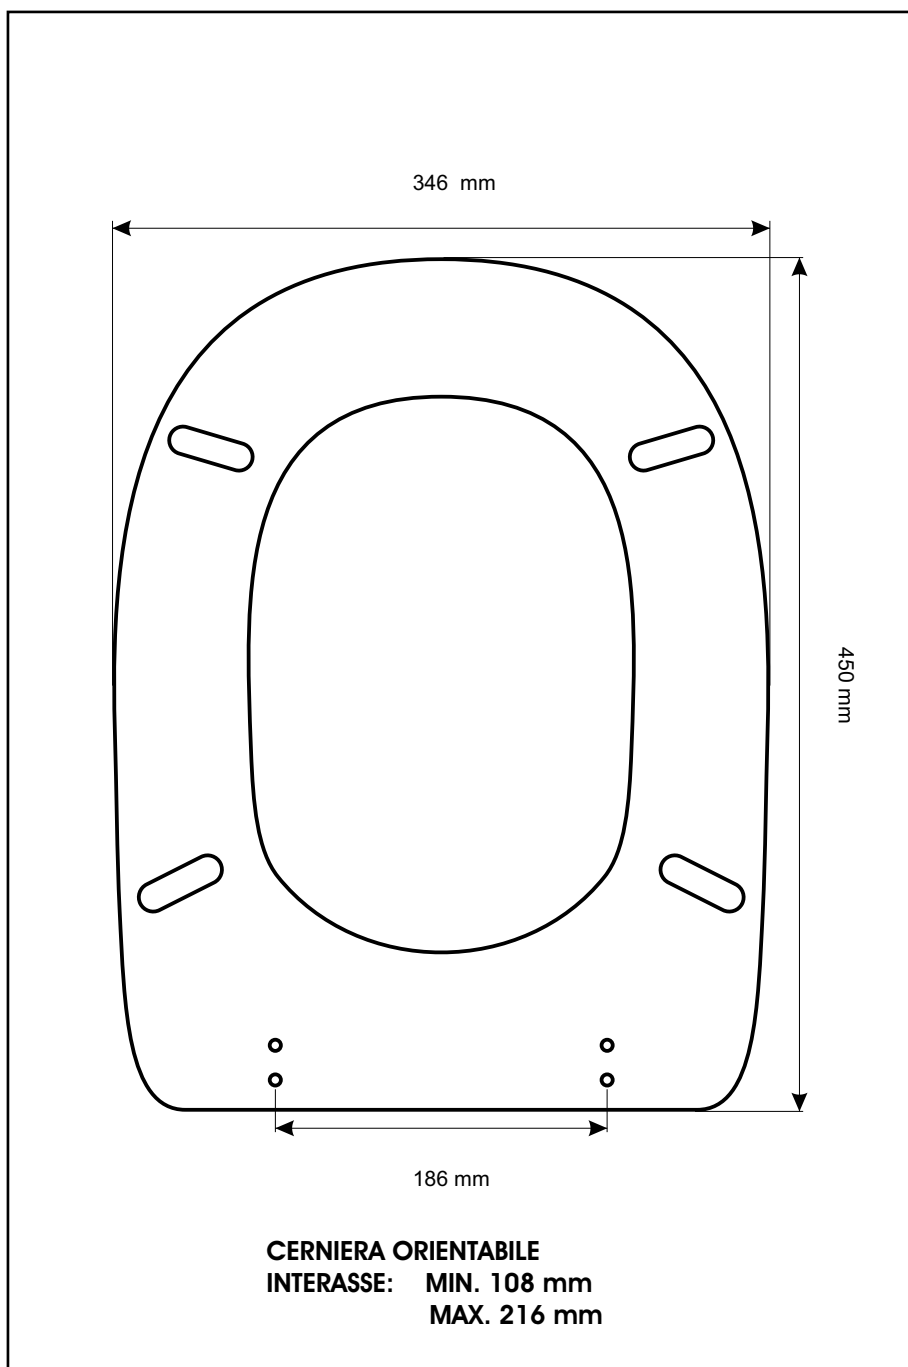

SCHEDA TECNICA
COPRIWATER IN RESINA POLIESTERE

Codice articolo: 051165

Nome articolo: DIVINA

Azienda: AZZURRA

Cerniera: UNIVERSALE CON VITE IN TESTA

Paracolpi anteriori: mm 10 - 2 CHIODI

Paracolpi posteriori: mm 12 - 2 CHIODI