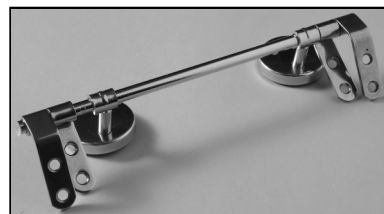

SCHEDA TECNICA
COPRIWATER IN RESINA POLIESTERE

Codice articolo: **051109E**
Nome articolo: **ELIOS SOSP.**
Azienda: **AZZURRA**
Cerniera: **CERNIERA T 230 KIT 7 VITE 65**
Paracolpi anteriori: **mm 08 - 2 CHIODI**
Paracolpi posteriori: **mm 12 - 2 CHIODI**

CERNIERA

PARACOLPI ANTERIORI

PARACOLPI POSTERIORI