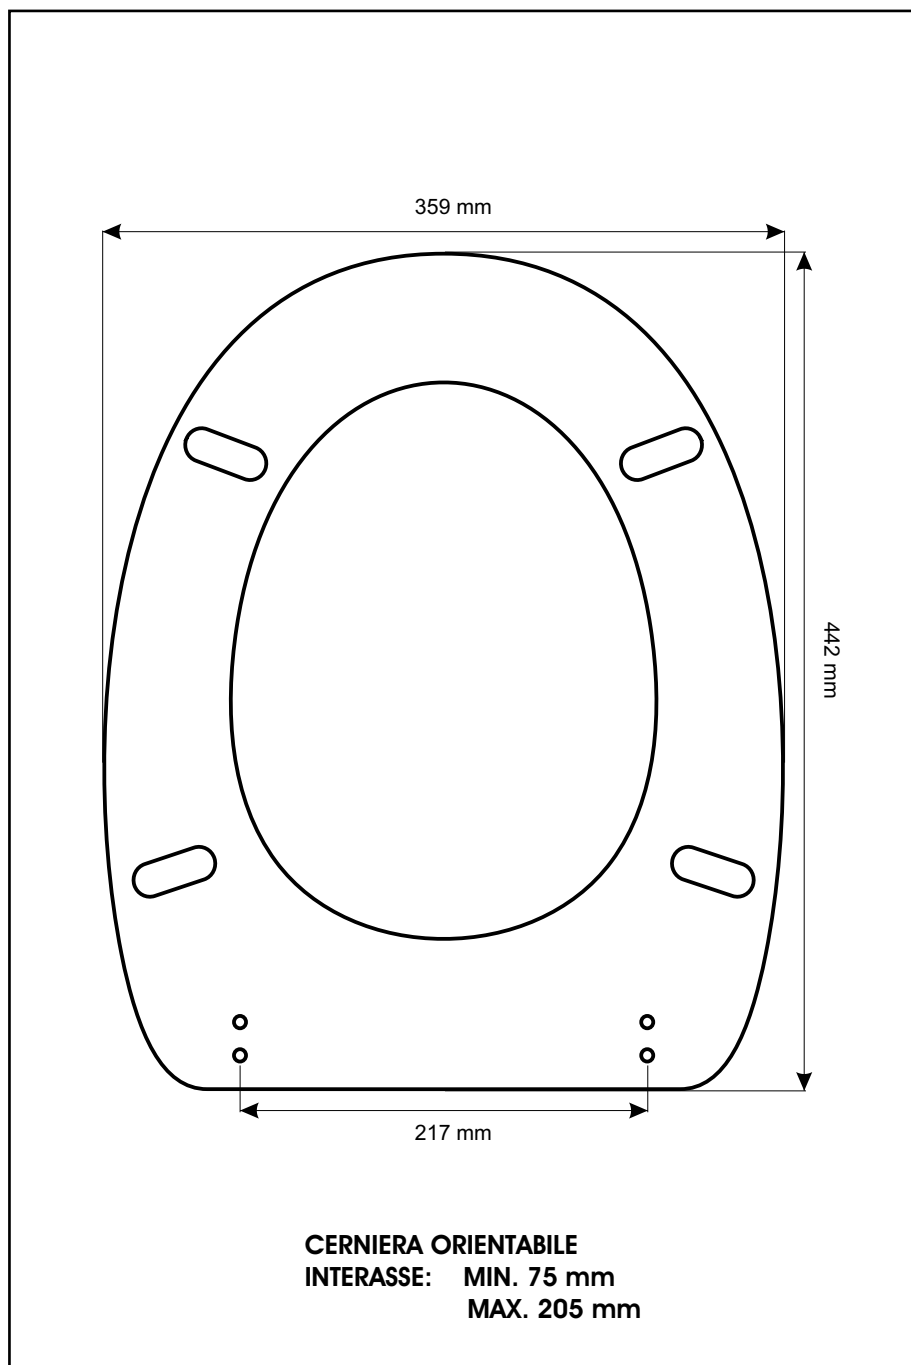

SCHEDA TECNICA
COPRIWATER IN RESINA POLIESTERE

Codice articolo: **051109E**
Nome articolo: **ELIOS SOSP.**
Azienda: **AZZURRA**
Cerniera: **CERNIERA T 230 KIT 7 VITE 65**
Paracolpi anteriori: **mm 08 - 2 CHIODI**
Paracolpi posteriori: **mm 12 - 2 CHIODI**