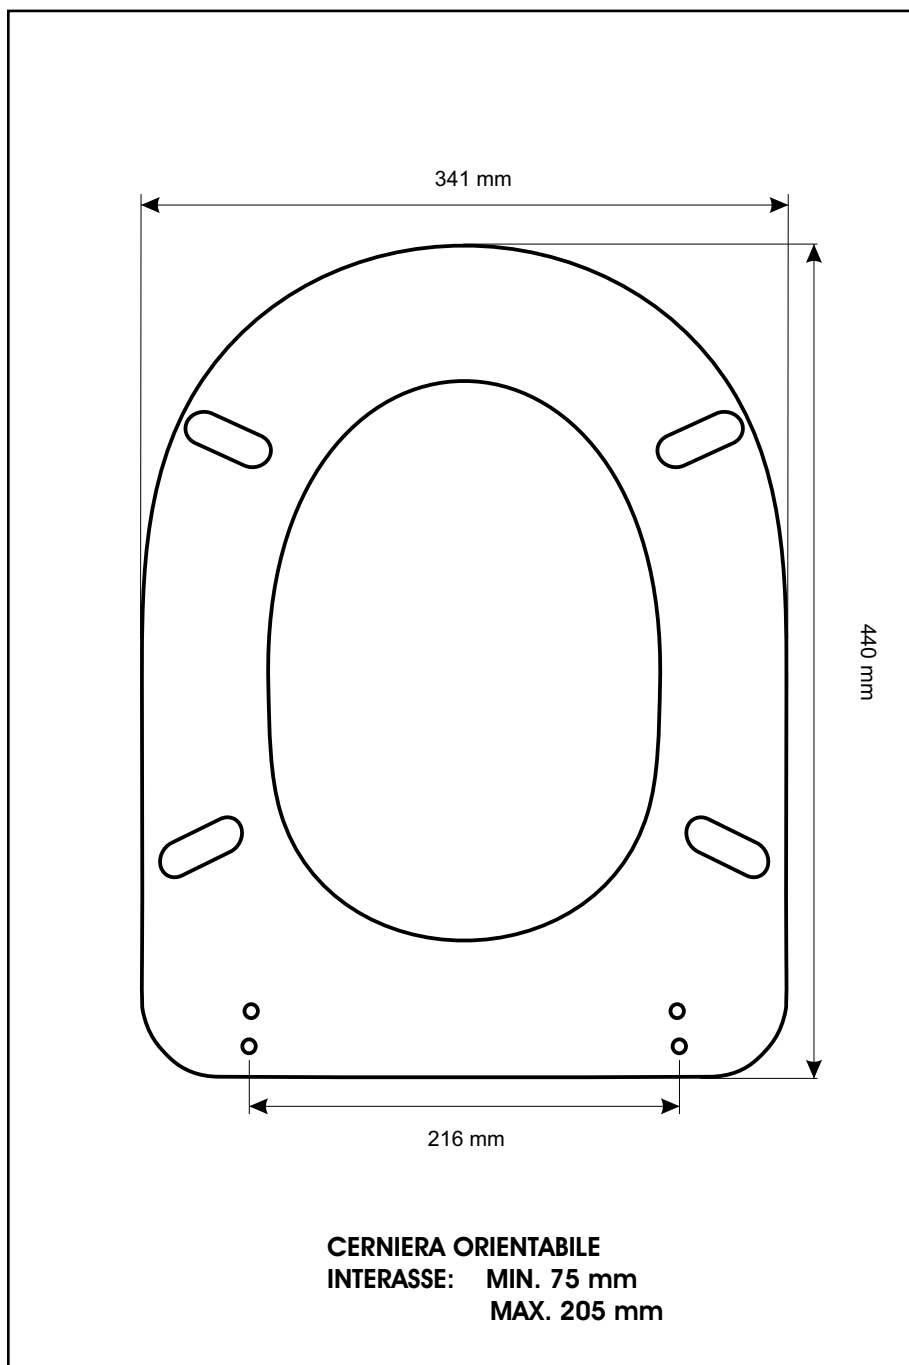

**SCHEDA TECNICA**  
COPRIWATER IN RESINA POLIESTERE

Codice articolo: 04139

Nome articolo: CLIVIA

Azienda: AXA

Cerniera: CERNIERA T 230 KIT 9 VITE 65

Paracolpi anteriori: mm 10 - 2 CHIODI

Paracolpi posteriori: mm 12 - 2 CHIODI