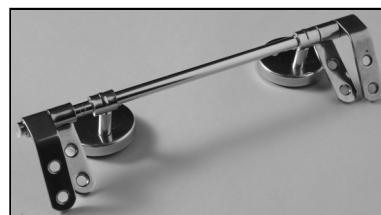

**SCHEDA TECNICA**  
COPRIWATER IN RESINA POLIESTERE

Codice articolo: 04139

Nome articolo: CLIVIA

Azienda: AXA

Cerniera: CERNIERA T 230 KIT 9 VITE 65

Paracolpi anteriori: mm 10 - 2 CHIODI

Paracolpi posteriori: mm 12 - 2 CHIODI

CERNIERA

PARACOLPI ANTERIORI

PARACOLPI POSTERIORI