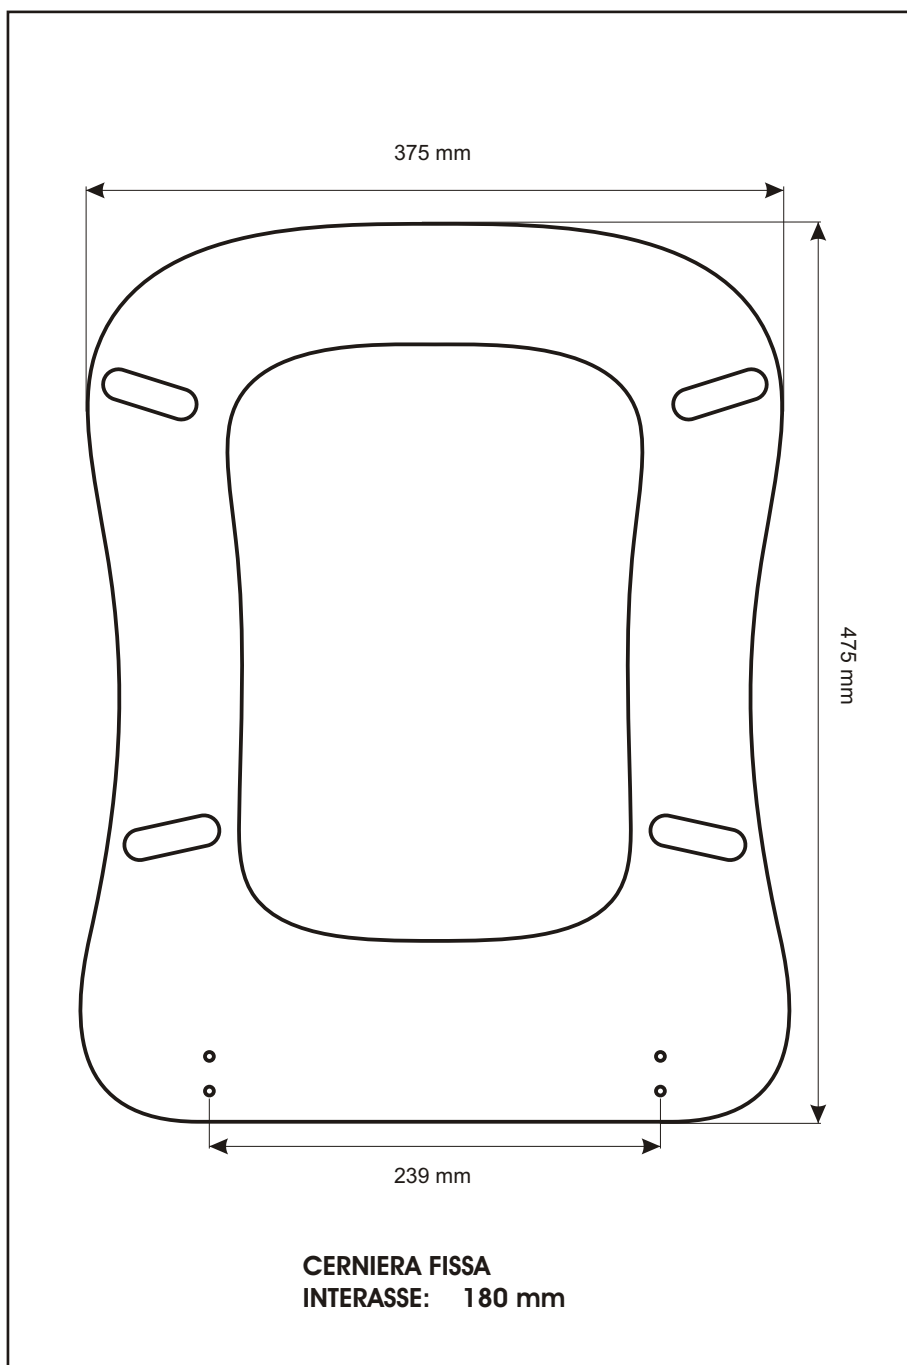

SCHEDA TECNICA
COPRIWATER IN RESINA POLIESTERE

Codice articolo: **041349**

Nome articolo: **NUTTY**

Azienda: **AXA**

Cerniera: **T255 FIX T6 ORIZONT 65 RONDELLA DIAMETRO 32**

Paracolpi anteriori: **mm 08 - 2 CHIODI**

Paracolpi posteriori: **mm 08 - 2 CHIODI**

CERNIERA

PARACOLPI ANTERIORI

PARACOLPI POSTERIORI