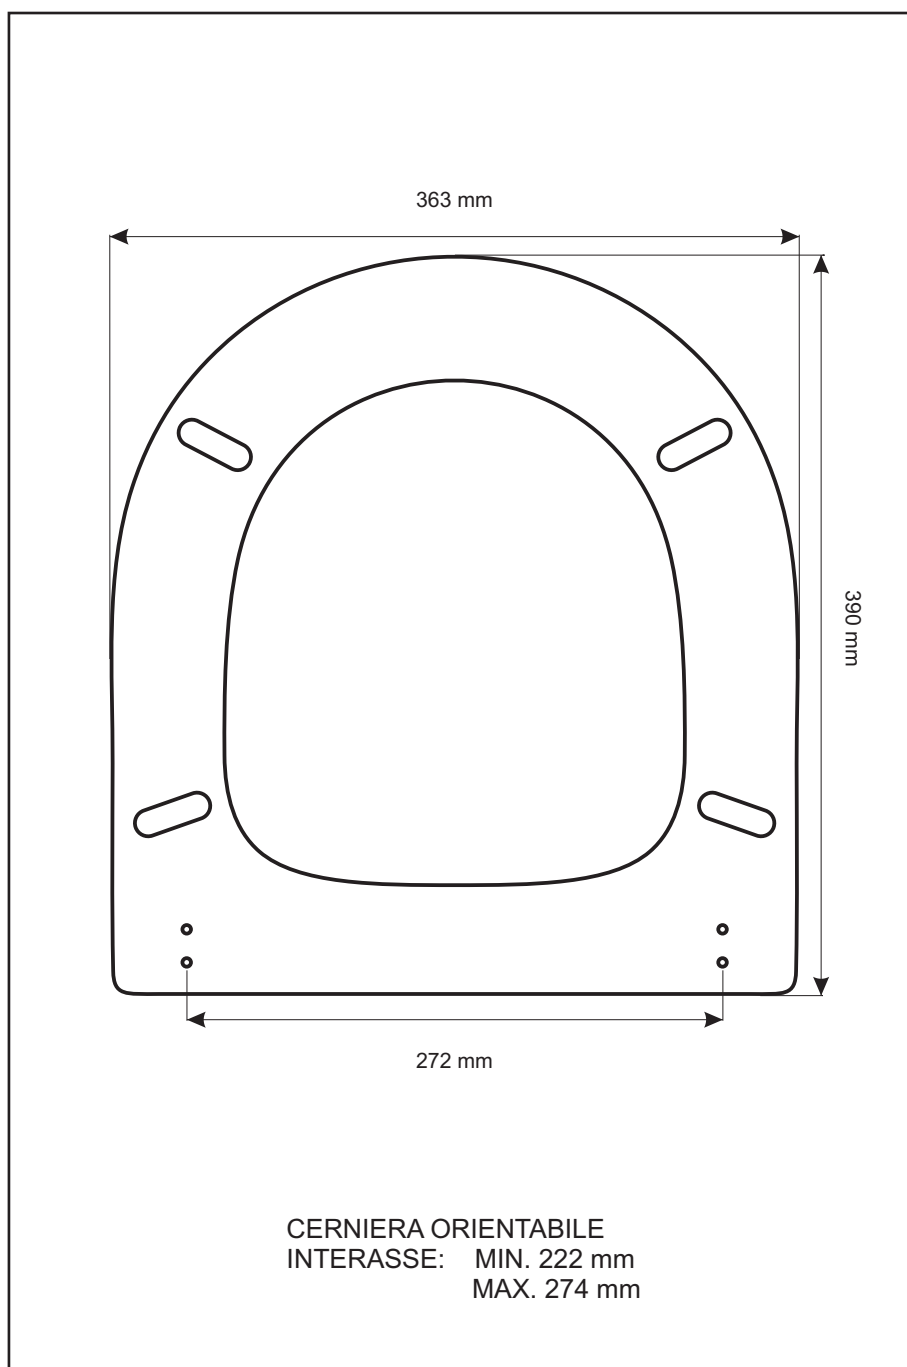

**SCHEDA TECNICA**  
COPRIWATER IN RESINA POLIESTERE

Codice articolo: 041332

Nome articolo: AXA ONE

Azienda: AXA

Cerniera: UNIVERSALE CON VITE IN TESTA ESPANSIONE CENTRALE 14

Paracolpi anteriori: mm 12 - 2 CHIODI

Paracolpi posteriori: mm 12 - 2 CHIODI

CERNIERA

PARACOLPI ANTERIORI

PARACOLPI POSTERIORI