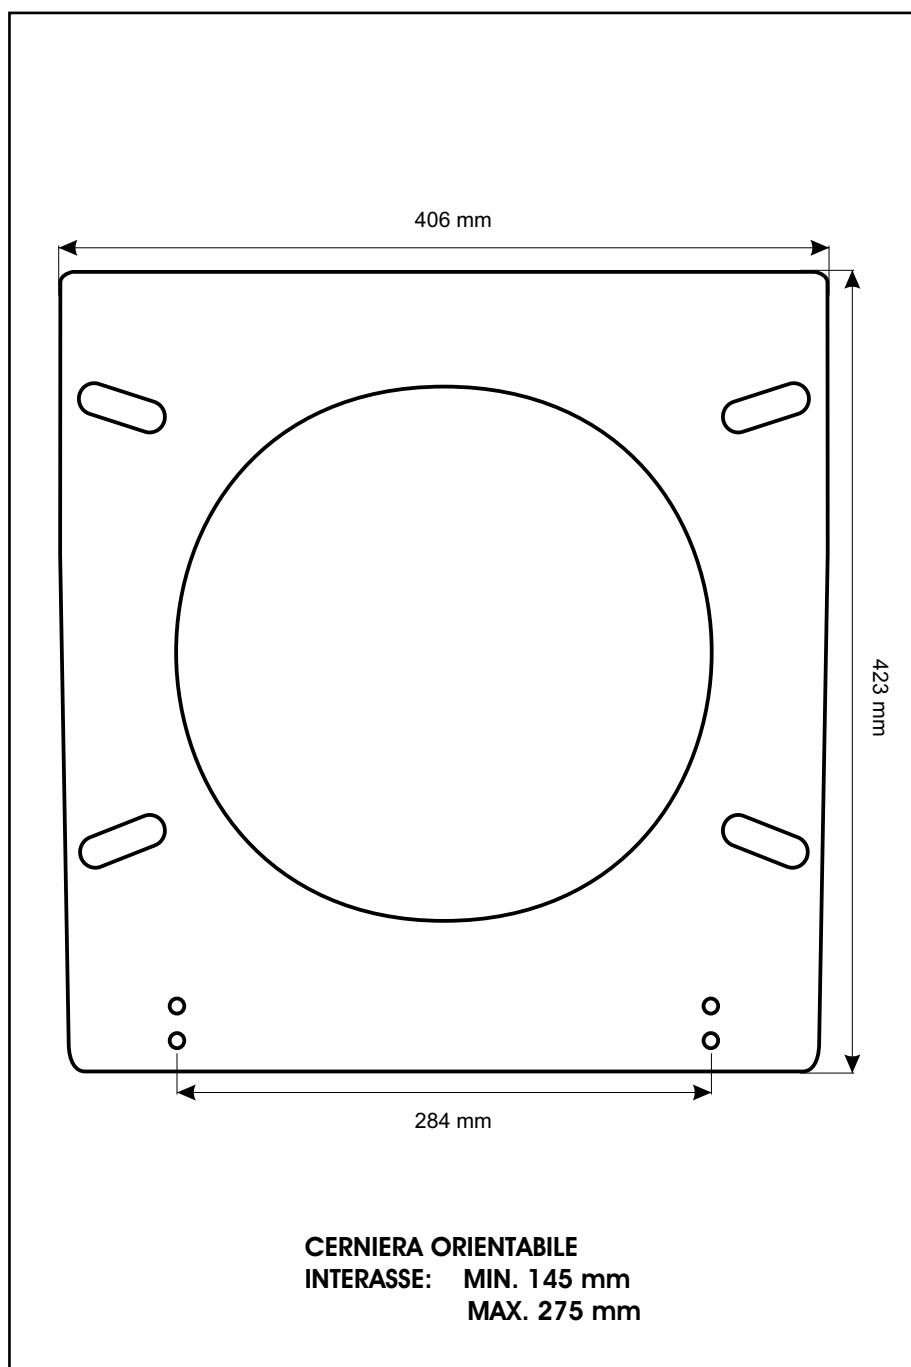

SCHEMA TECNICA
COPRIWATER IN RESINA POLIESTERE

Codice articolo: 041276

Nome articolo: CUBE

Azienda: AXA

Cerniera: CERNIERA T300 KIT H 7 VITE 65

Paracolpi anteriori: mm 08 - 2 CHIODI

Paracolpi posteriori: mm 08 - 2 CHIODI