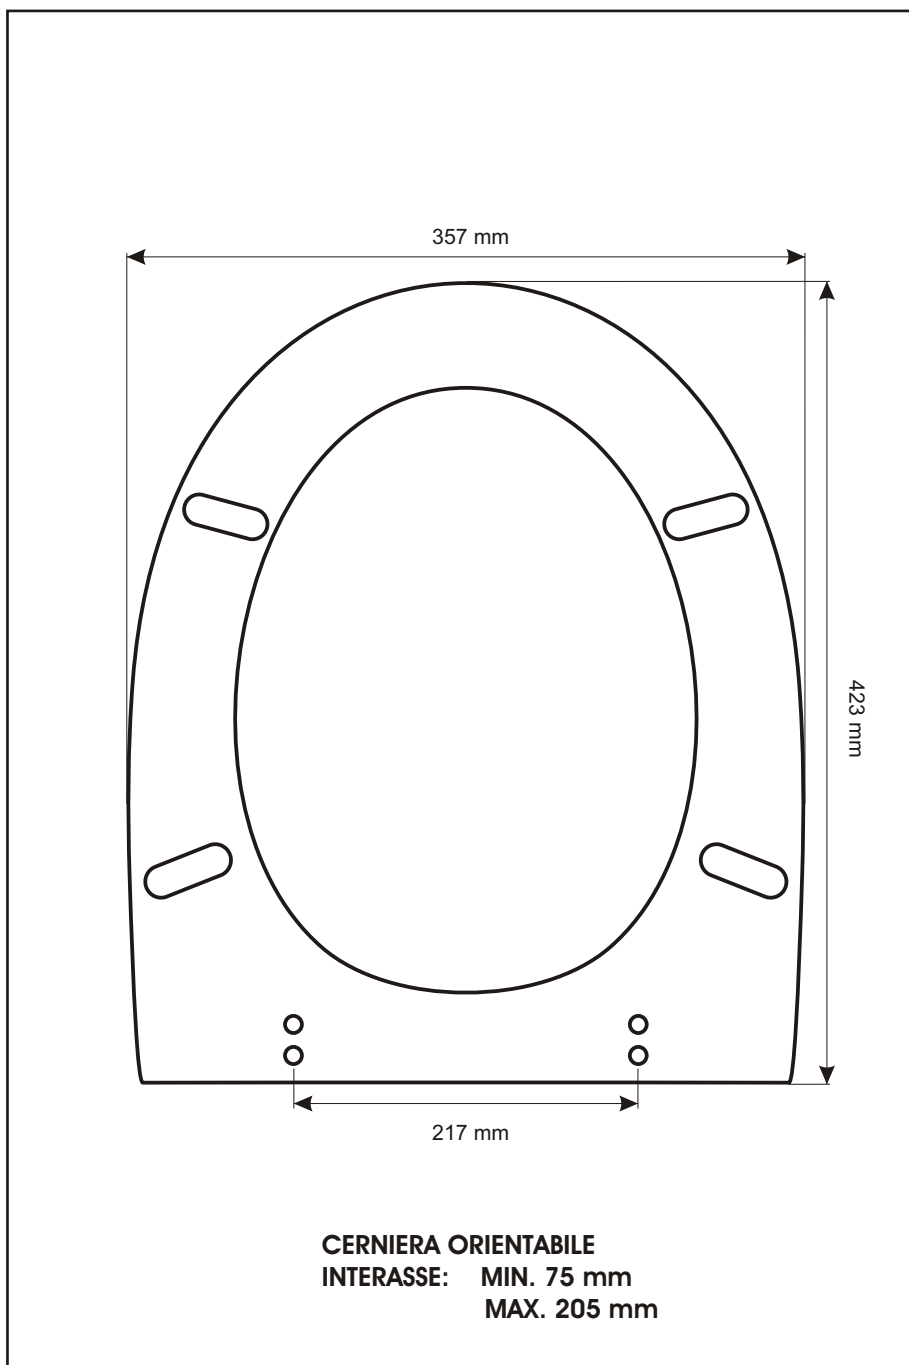

**SCHEDA TECNICA**  
COPRIWATER IN RESINA POLIESTERE

Codice articolo: 041190

Nome articolo: **SCILLA**

Azienda: **AXA**

Cerniera: **CERNIERA T 230 KIT 7 VITE 65**

Paracolpi anteriori: **sella - 2 CHIODI**

Paracolpi posteriori: **mm 08 - 2 CHIODI**