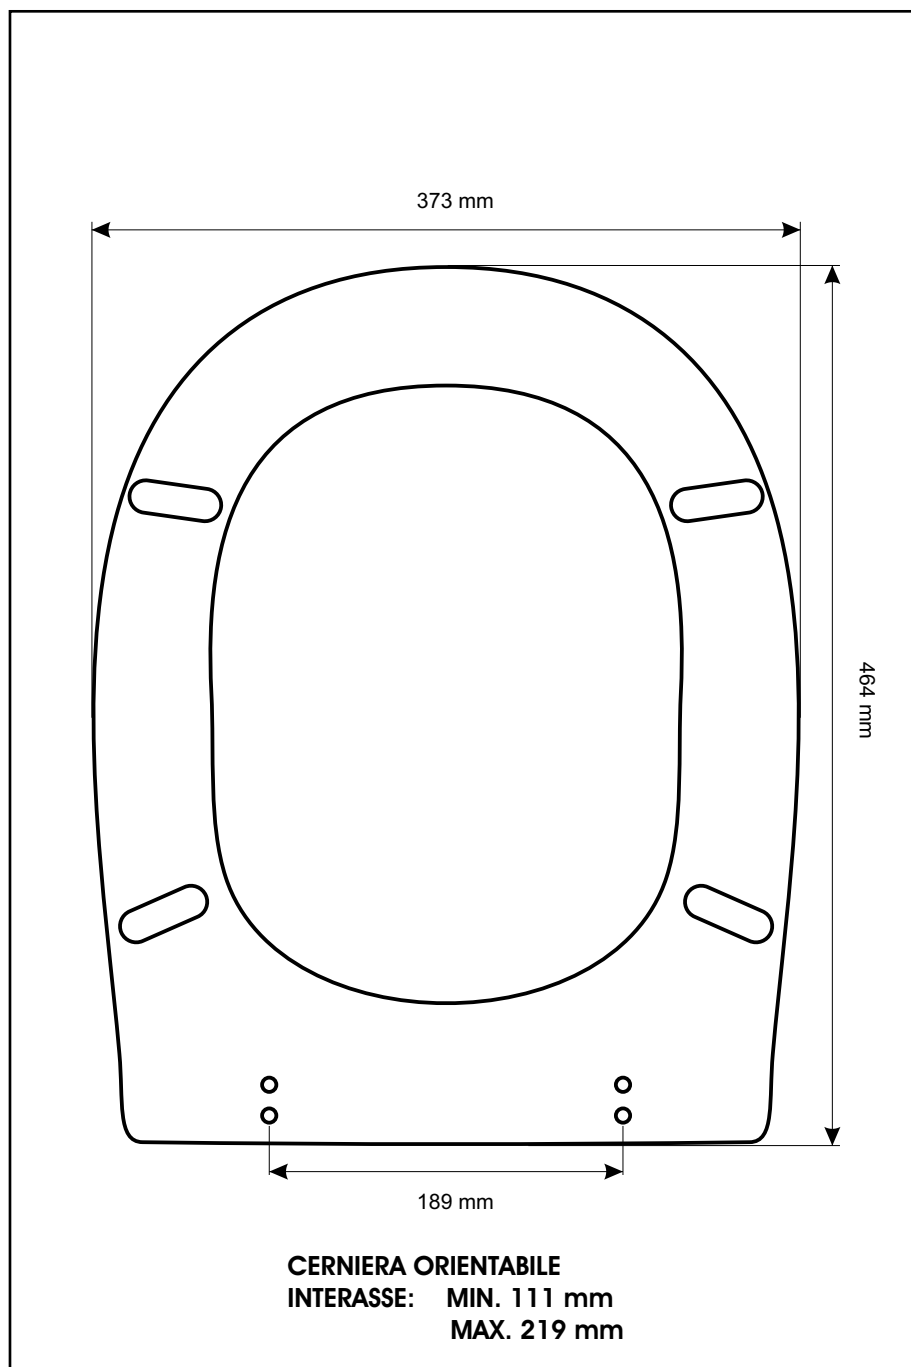

SCHEDA TECNICA
COPRIWATER IN RESINA POLIESTERE

Codice articolo: 03153
Nome articolo: MIA
Azienda: ASTRA
Cerniera: UNIVERSALE CON VITE IN TESTA
Paracolpi anteriori: mm 14 - 2 CHIODI
Paracolpi posteriori: mm 14 - 2 CHIODI