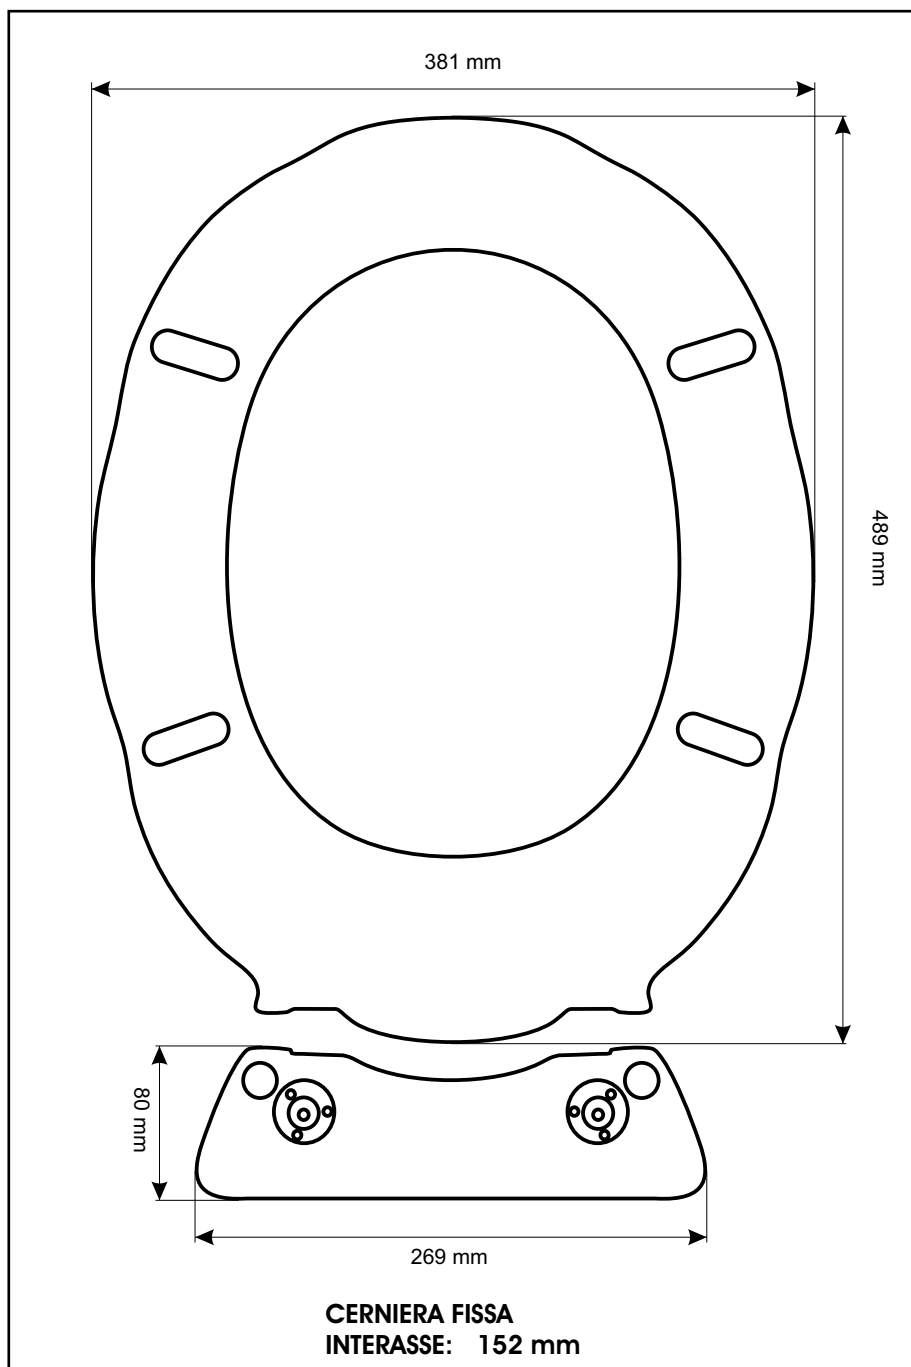

SCHEDA TECNICA
COPRIWATER IN RESINA POLIESTERE

Codice articolo: 03147
Nome articolo: **VERSAILLES**
Azienda: **ASTRA**
Cerniera: **OLIVA**
Paracolpi anteriori: **mm 10 - 2 CHIODI**
Paracolpi posteriori: **mm 10 - 2 CHIODI**