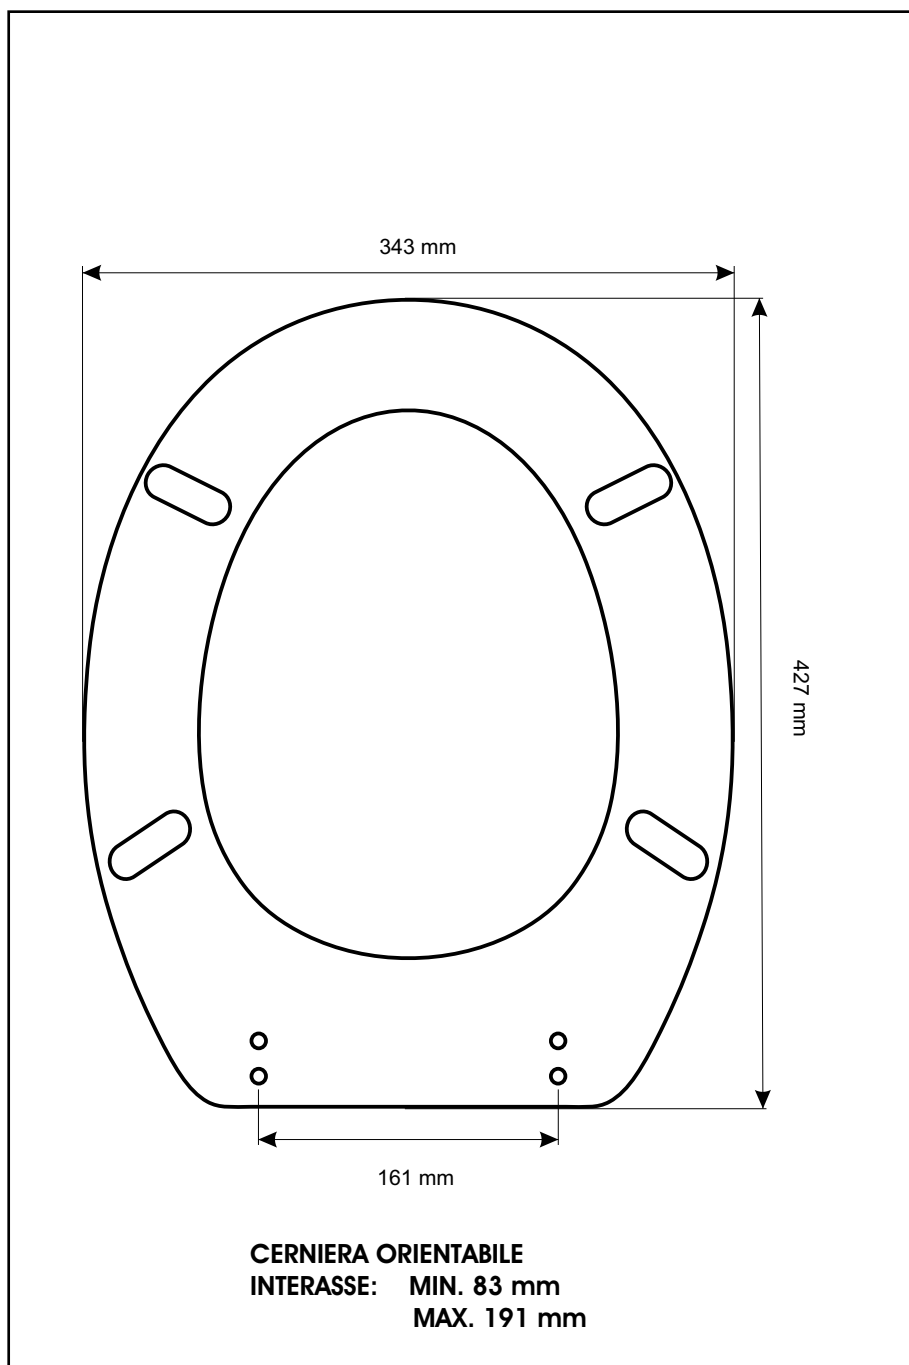

SCHEDA TECNICA
COPRIWATER IN RESINA POLIESTERE

Codice articolo: 03145

Nome articolo: LIDO

Azienda: ASTRA

Cerniera: UNIVERSALE CON VITE IN TESTA

Paracolpi anteriori: mm 10 - 2 CHIODI

Paracolpi posteriori: mm 12 - 2 CHIODI

CERNIERA

PARACOLPI ANTERIORI

PARACOLPI POSTERIORI