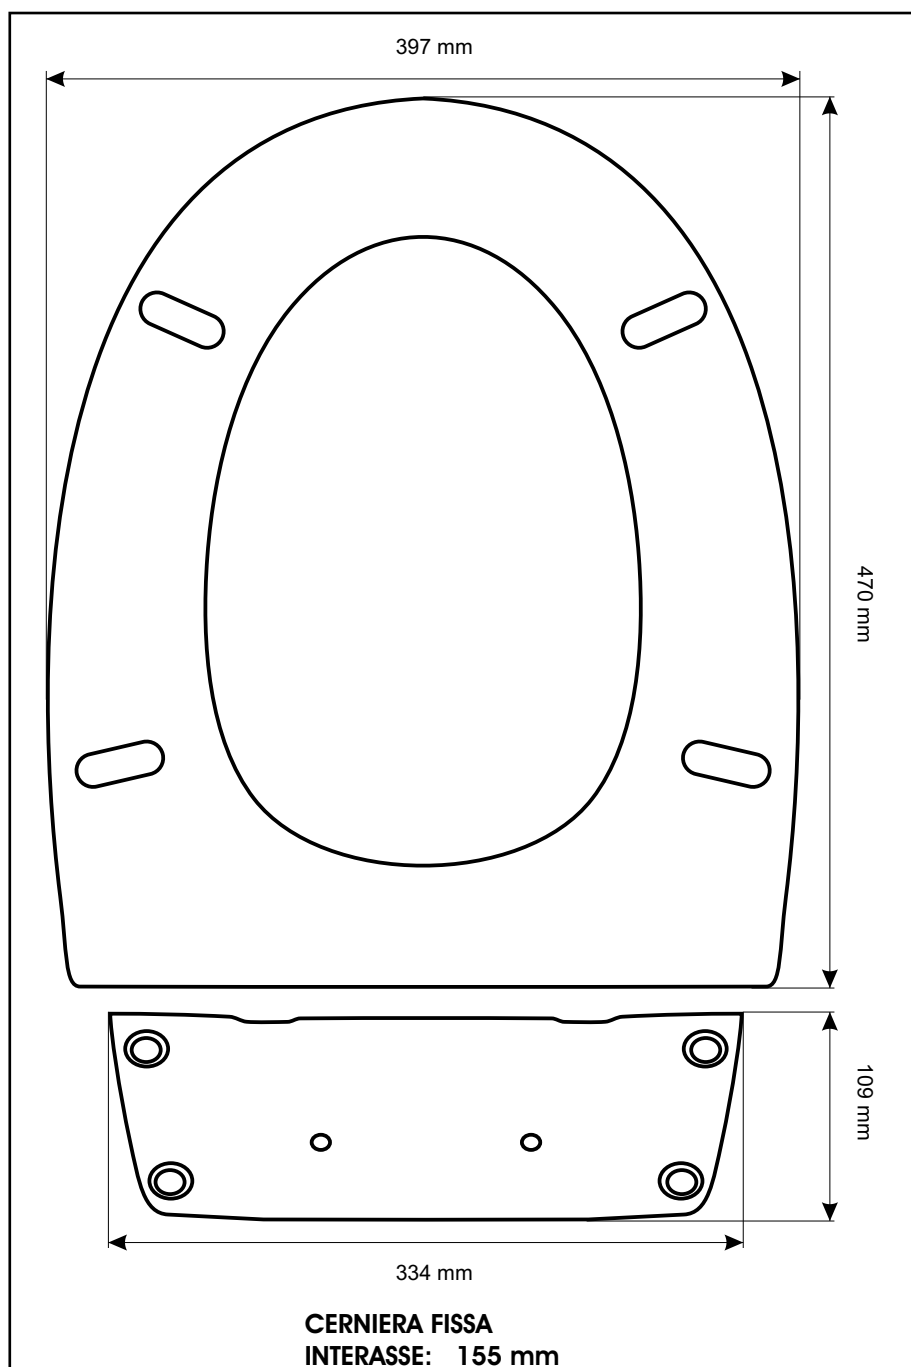

SCHEDA TECNICA
COPRIWATER IN RESINA POLIESTERE

Codice articolo: 03144

Nome articolo: **FORMA**

Azienda: **ASTRA**

Cerniera: **OLIVA**

Paracolpi anteriori: **mm 08 - 2 CHIODI**

Paracolpi posteriori: **mm 08 - 2 CHIODI**