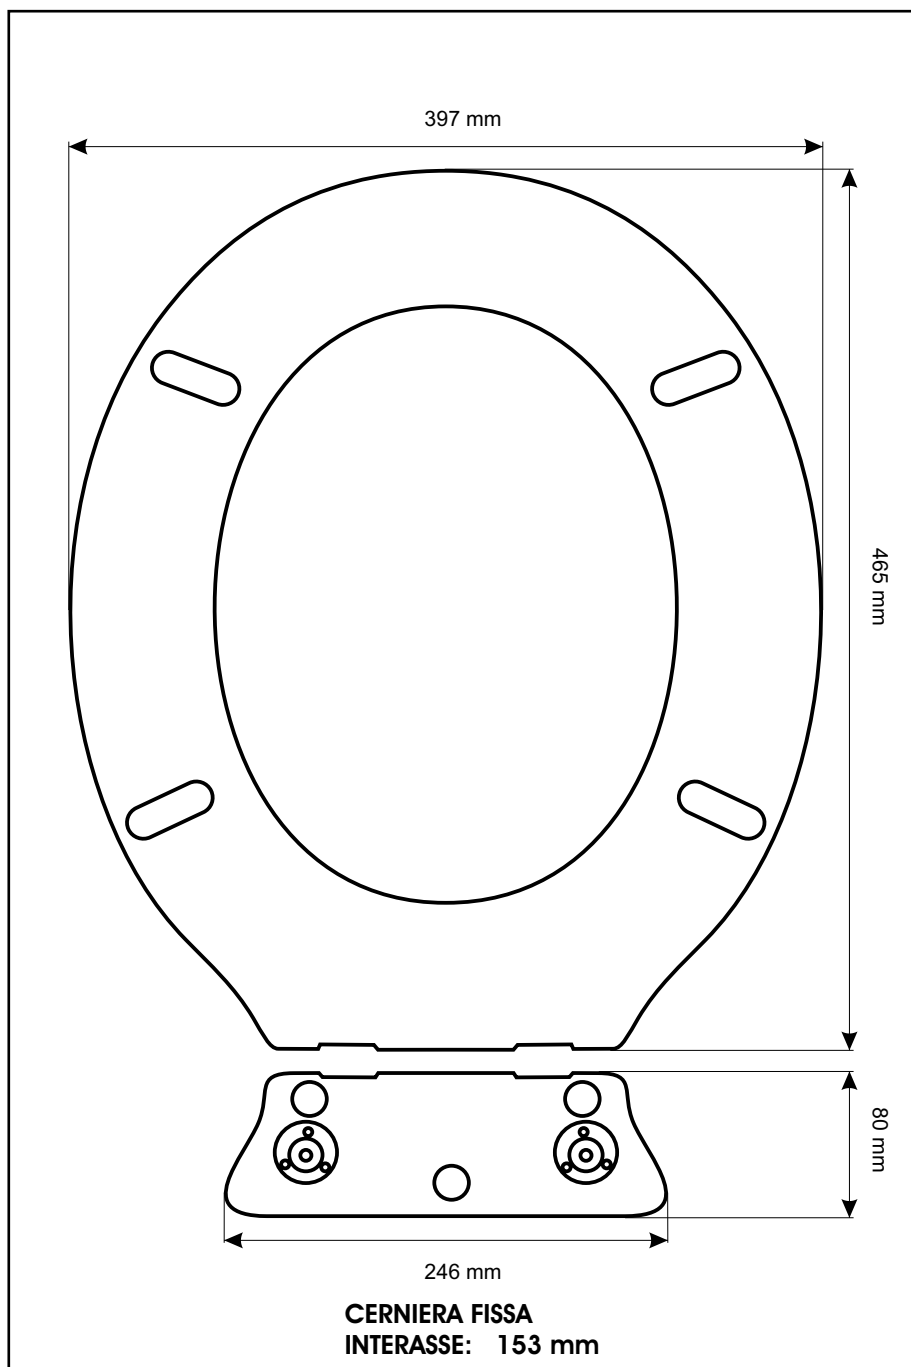

SCHEDA TECNICA
COPRIWATER IN RESINA POLIESTERE

Codice articolo: 03142
Nome articolo: PANTHEON

Azienda: ASTRA

Cerniera: OLIVA

Paracolpi anteriori: mm 10 - 2 CHIODI

Paracolpi posteriori: mm 10 - 2 CHIODI

CERNIERA