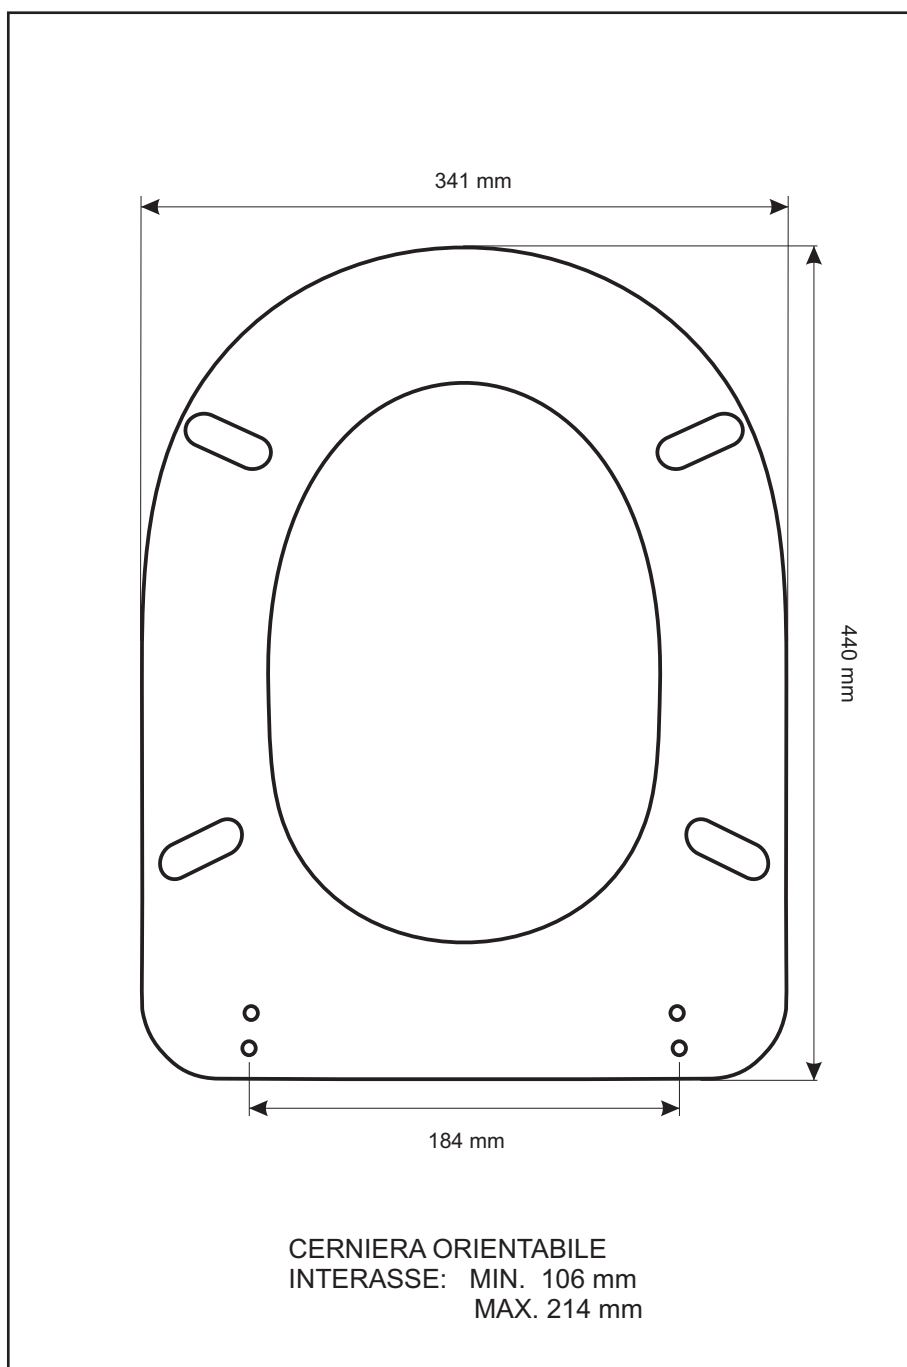

**SCHEDA TECNICA**  
COPRIWATER IN RESINA POLIESTERE

Codice articolo: **02139**

Nome articolo: **CROMA**

Azienda: **ARTIGIANATO CERAMICO**

Cerniera: **UNIVERSALE CON VITE IN TESTA**

Paracolpi anteriori: **mm 10 - 2 CHIODI**

Paracolpi posteriori: **mm 14 - 2 CHIODI**

CERNIERA

PARACOLPI ANTERIORI

PARACOLPI POSTERIORI