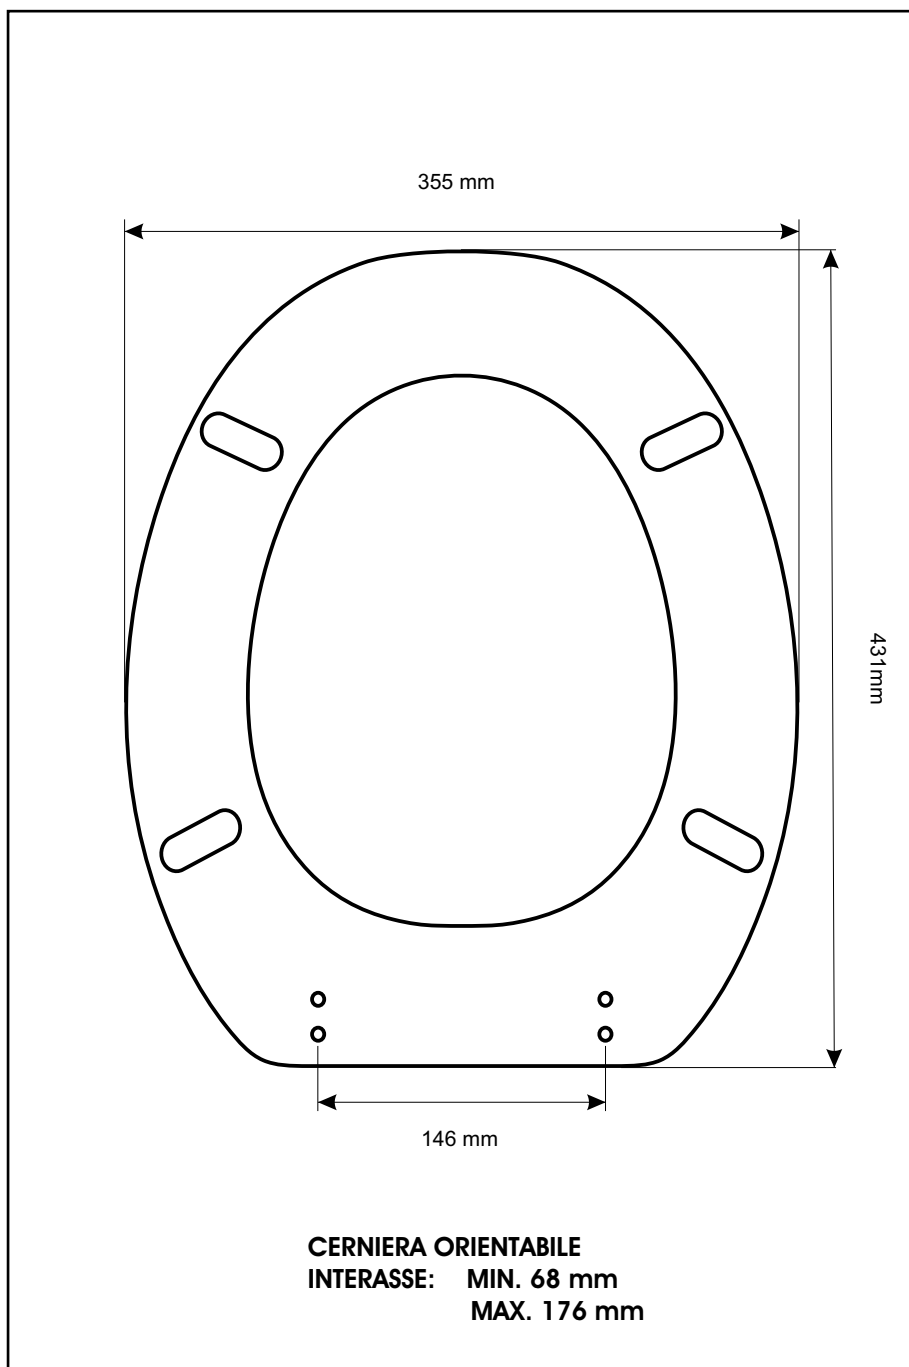

**SCHEDA TECNICA**  
COPRIWATER IN RESINA POLIESTERE

Codice articolo: 02119

Nome articolo: GHIBLI

Azienda: ARTIGIANATO CERAMICO

Cerniera: UNIVERSALE CON VITE IN TESTA

Paracolpi anteriori: mm 12 - 2 CHIODI

Paracolpi posteriori: mm 12 - 2 CHIODI

CERNIERA

PARACOLPI ANTERIORI

PARACOLPI POSTERIORI