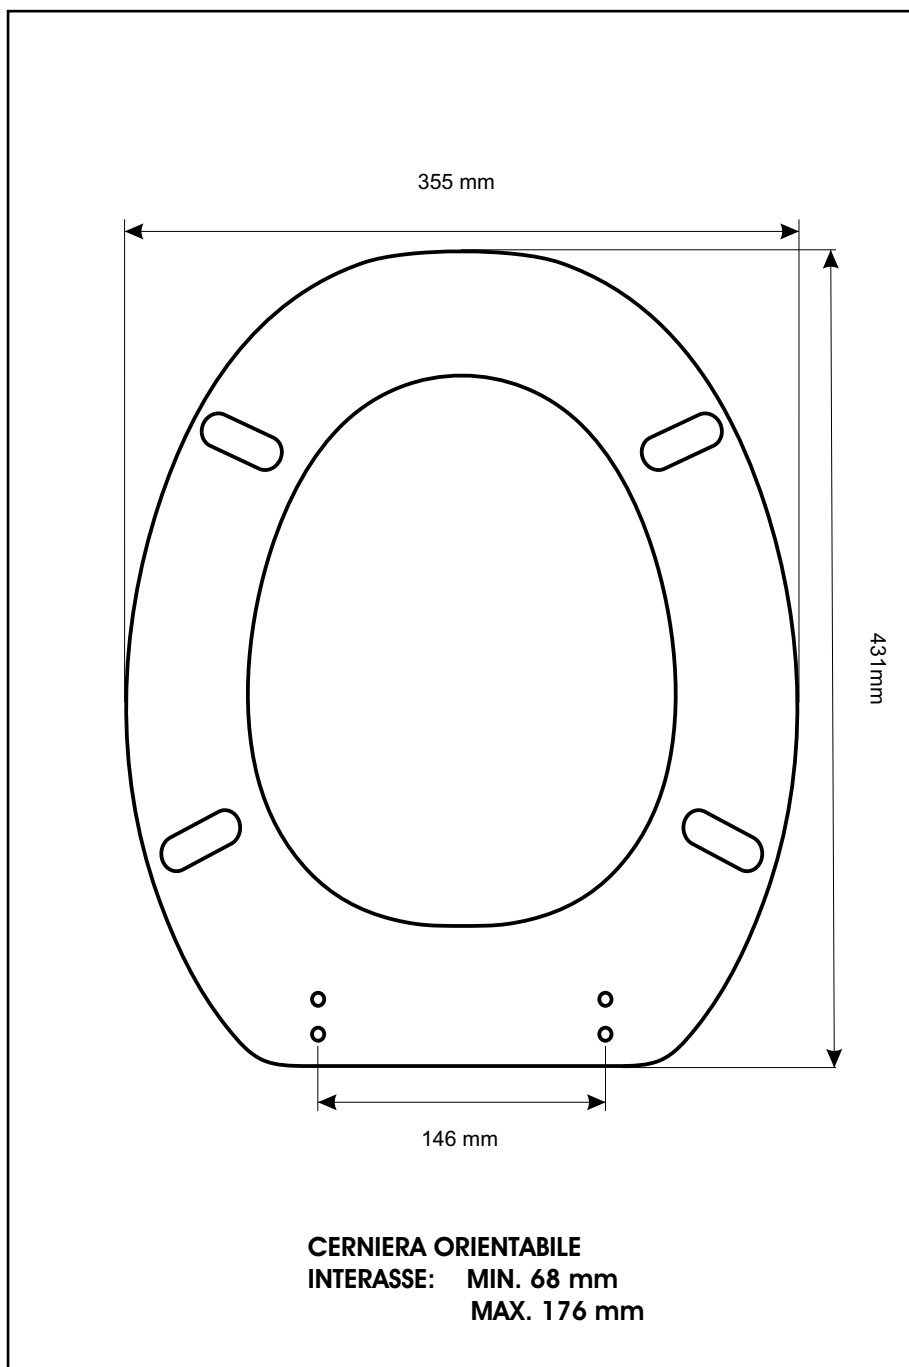

SCHEDA TECNICA
COPRIWATER IN RESINA POLIESTERE

Codice articolo: 02119

Nome articolo: DUNA

Azienda: ARTIGIANATO CERAMICO

Cerniera: UNIVERSALE CON VITE IN TESTA

Paracolpi anteriori: mm 12 - 2 CHIODI

Paracolpi posteriori: mm 12 - 2 CHIODI

CERNIERA

PARACOLPI ANTERIORI

PARACOLPI POSTERIORI