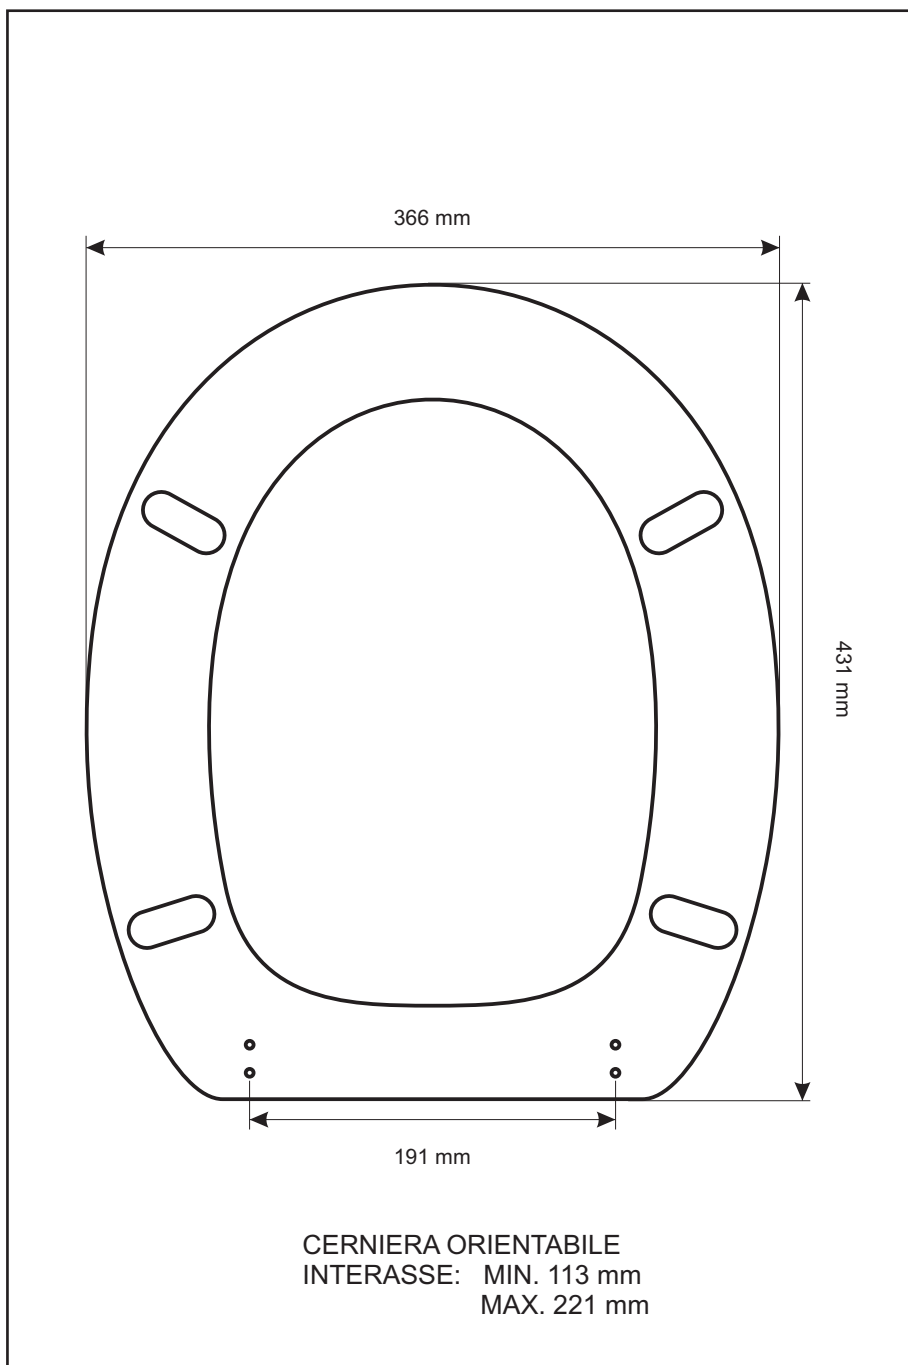

**SCHEDA TECNICA**  
COPRIWATER IN RESINA POLIESTERE

Codice articolo: **01150 BIS**  
Nome articolo: **LADY MONOBLOCCO**  
Azienda: **ANTICA CERAMICA VITRUVIT**  
Cerniera: **UNIVERSALE CON VITE IN TESTA**  
Paracolpi anteriori: **mm 08 - 2 CHIODI**  
Paracolpi posteriori: **mm 08 - 2 CHIODI**

CERNIERA

PARACOLPI ANTERIORI

PARACOLPI POSTERIORI