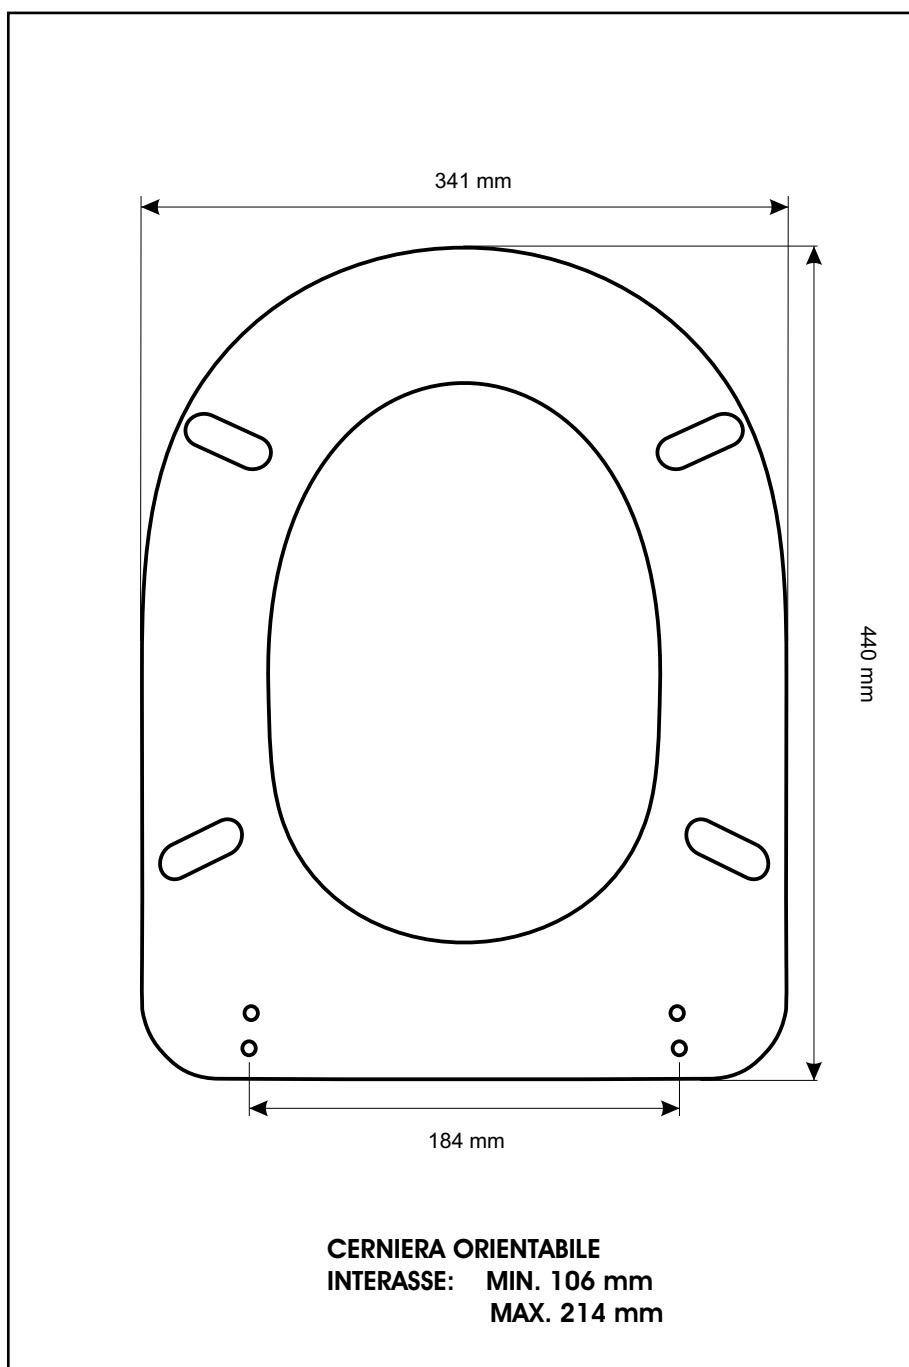

SCHEDA TECNICA
COPRIWATER IN RESINA POLIESTERE

Codice articolo: 01139

Nome articolo: **STELLA**

Azienda: **ANTICA CERAMICA VITRUVIT**

Cerniera: **UNIVERSALE CON VITE IN TESTA**

Paracolpi anteriori: **mm 10 - 2 CHIODI**

Paracolpi posteriori: **mm 14 - 2 CHIODI**

CERNIERA

PARACOLPI ANTERIORI

PARACOLPI POSTERIORI