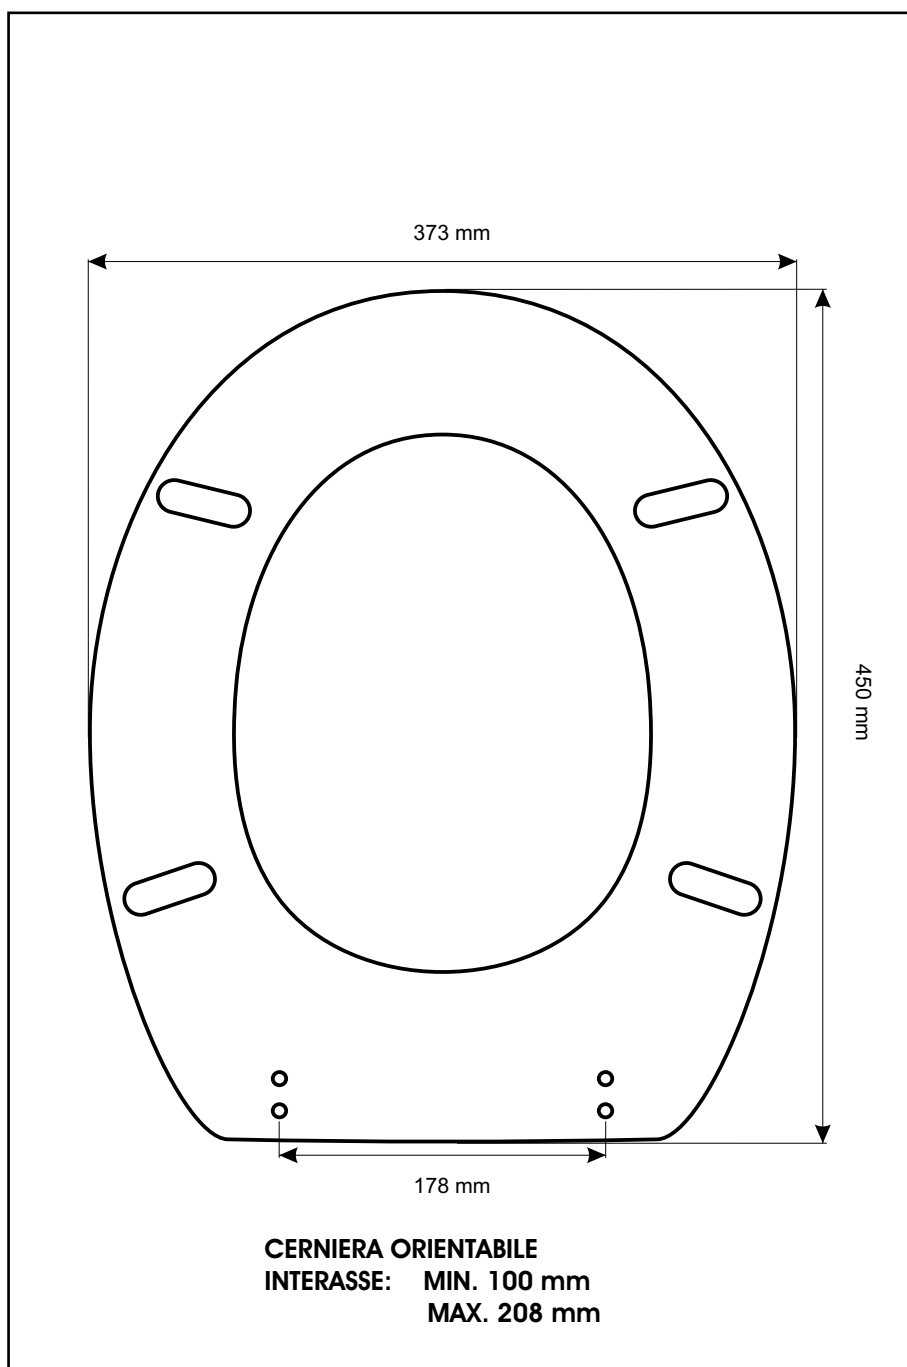

SCHEMA TECNICA
COPRIWATER IN RESINA POLIESTERE

Codice articolo: 01137

Nome articolo: SKY 3

Azienda: ANTICA CERAMICA VITRUVIT

Cerniera: UNIVERSALE CON VITE IN TESTA

Paracolpi anteriori: mm 10 - 2 CHIODI

Paracolpi posteriori: mm 14 - 2 CHIODI

CERNIERA

PARACOLPI ANTERIORI

PARACOLPI POSTERIORI