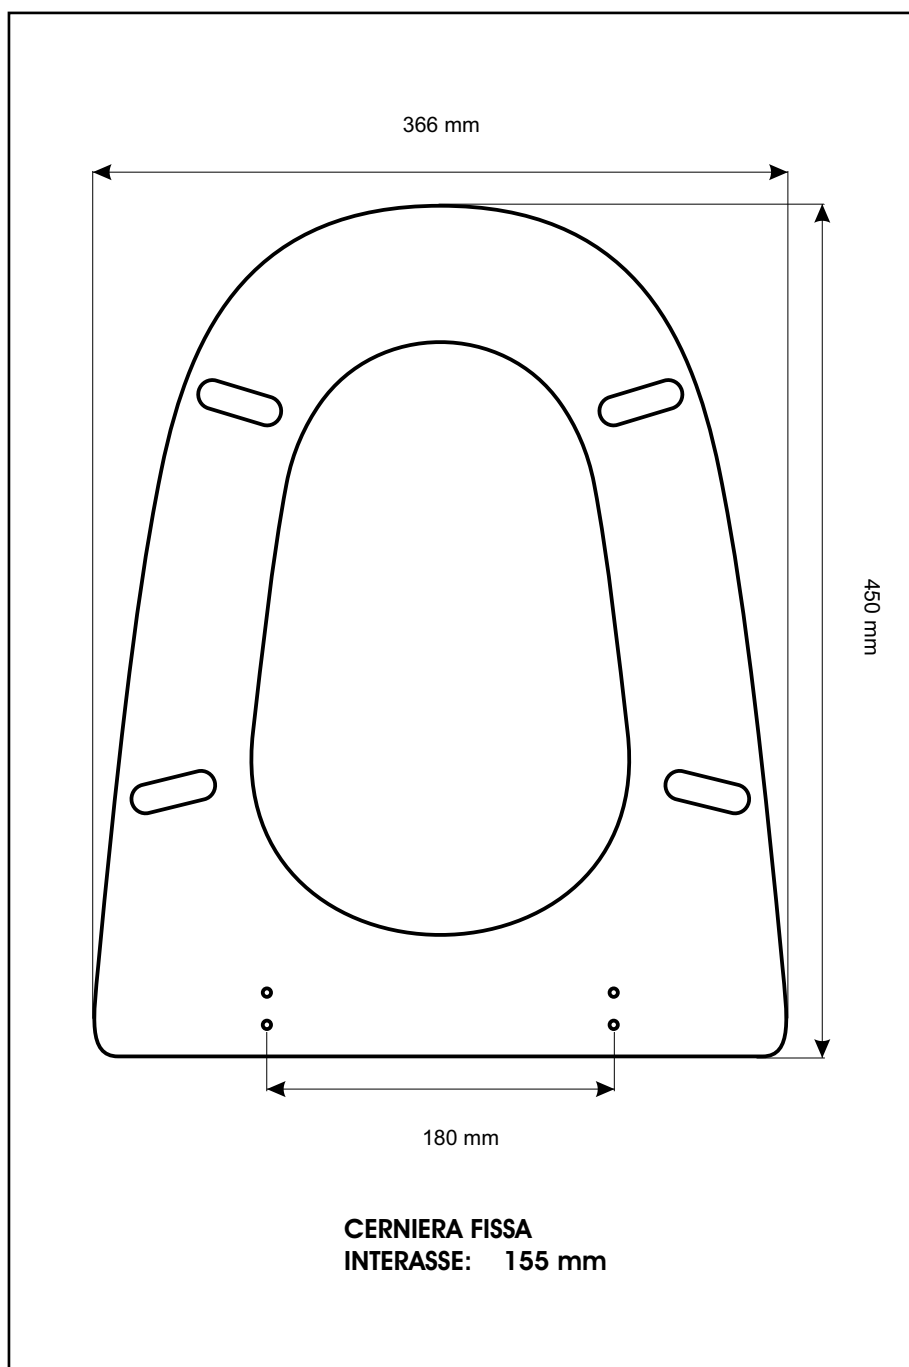

**SCHEDA TECNICA**  
COPRIWATER IN RESINA POLIESTERE

Codice articolo: 011338

Nome articolo: **MOBY**

Azienda: **ANTICA CERAMICA VITRUVIT**

Cerniera: **FISSA COMINOTTI ESPANSIONE 14**

Paracolpi anteriori: **mm 08 - 2 CHIODI**

Paracolpi posteriori: **mm 08 - 2 CHIODI**

CERNIERA

PARACOLPI ANTERIORI

PARACOLPI POSTERIORI