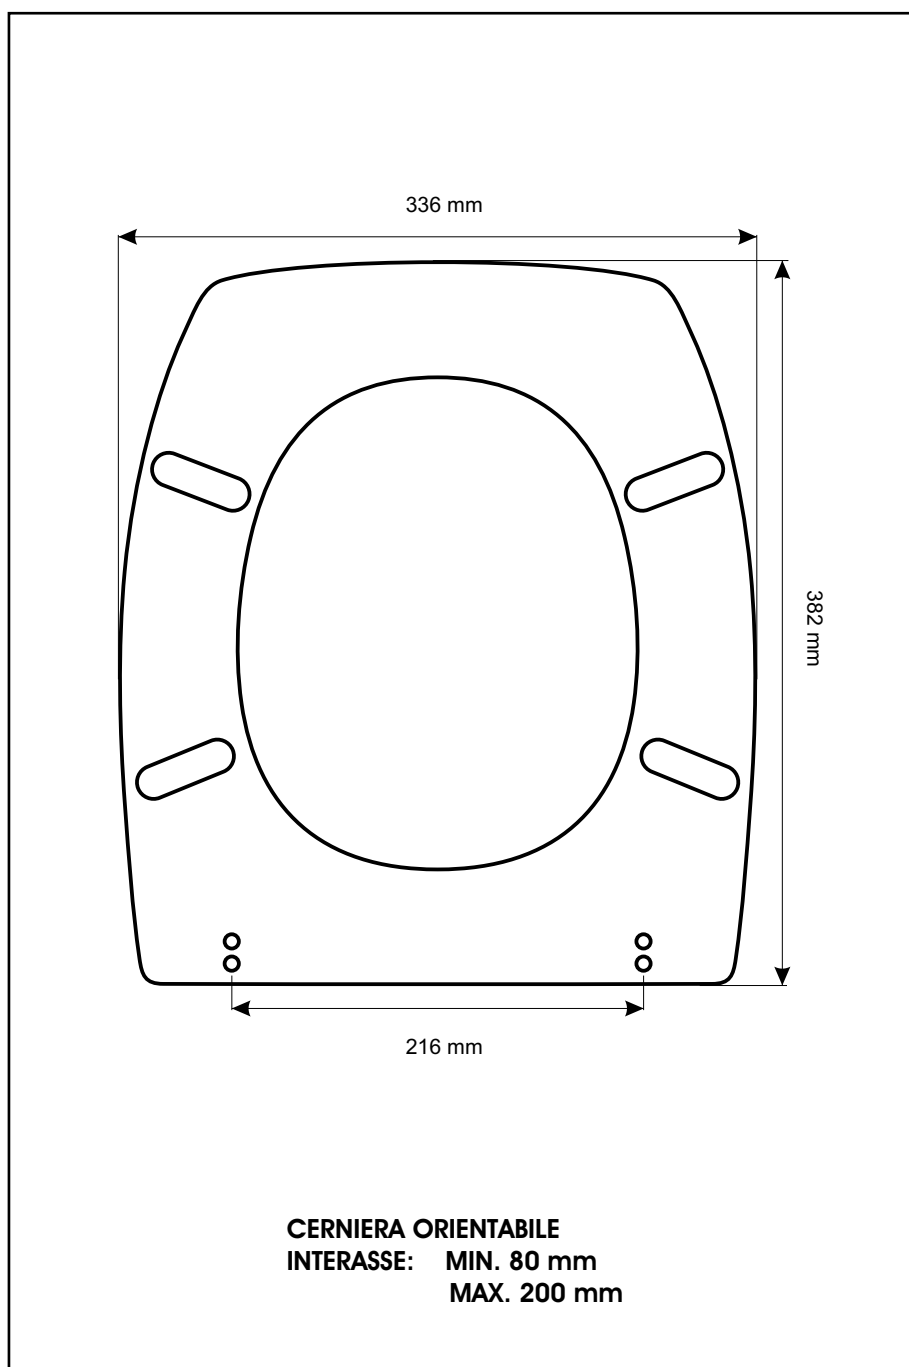

**SCHEDA TECNICA**  
COPRIWATER IN RESINA POLIESTERE

Codice articolo: 011337

Nome articolo: ICE

Azienda: ANTICA CERAMICA VITRUVIT

Cerniera: CERNIERA T230 KIT 8 ESPANSIONE

Paracolpi anteriori: mm 08 - 2 CHIODI

Paracolpi posteriori: mm 08 - 2 CHIODI

CERNIERA

PARACOLPI ANTERIORI

PARACOLPI POSTERIORI