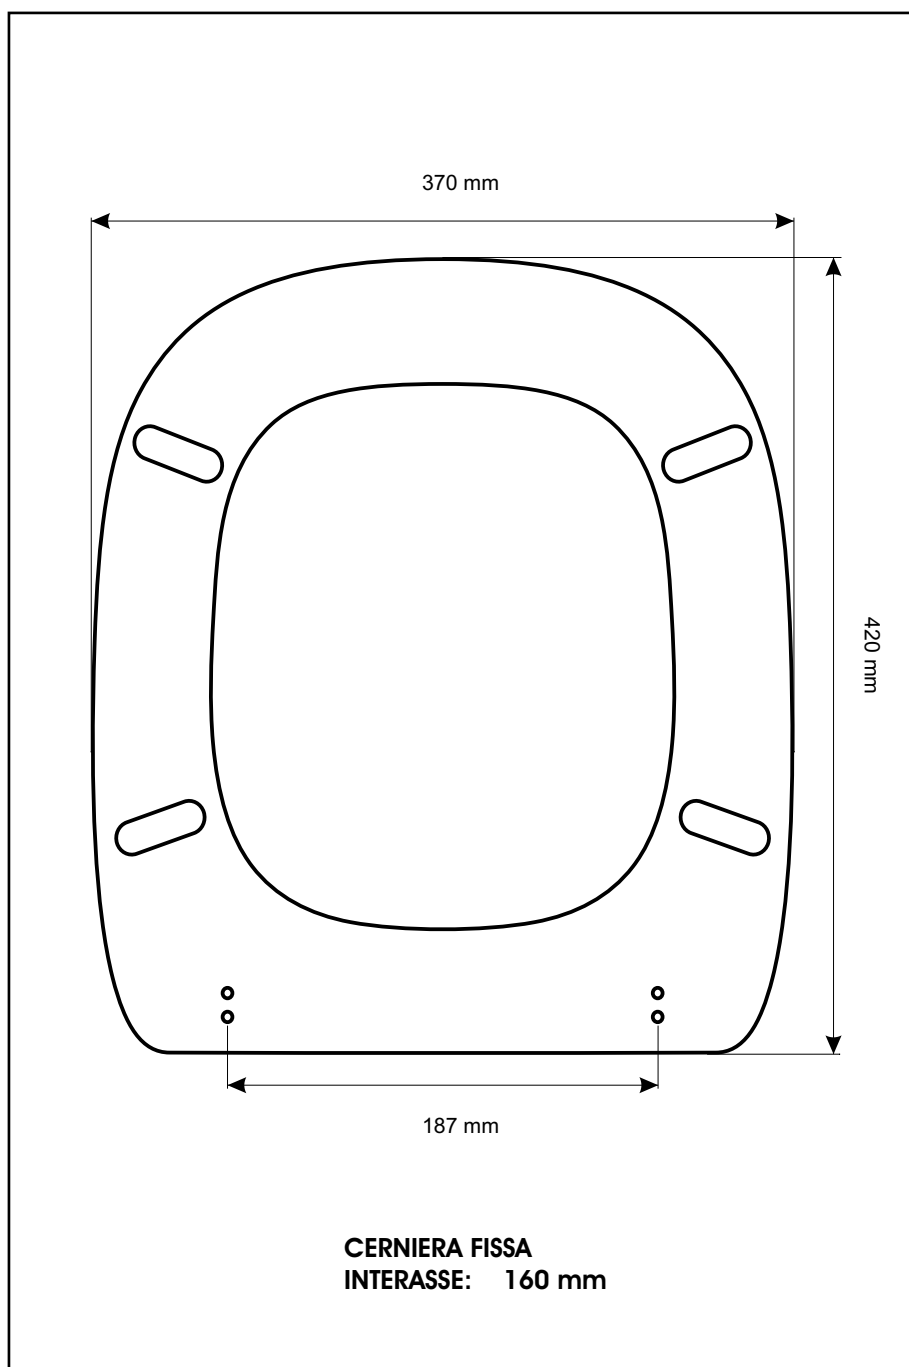

SCHEDA TECNICA
COPRIWATER IN RESINA POLIESTERE

Codice articolo: 011335

Nome articolo: CUBIC

Azienda: ANTICA CERAMICA VITRUVIT

Cerniera: FISSA COMINOTTI ESPANSIONE 14

Paracolpi anteriori: mm 10 - 2 CHIODI

Paracolpi posteriori: mm 12 - 2 CHIODI