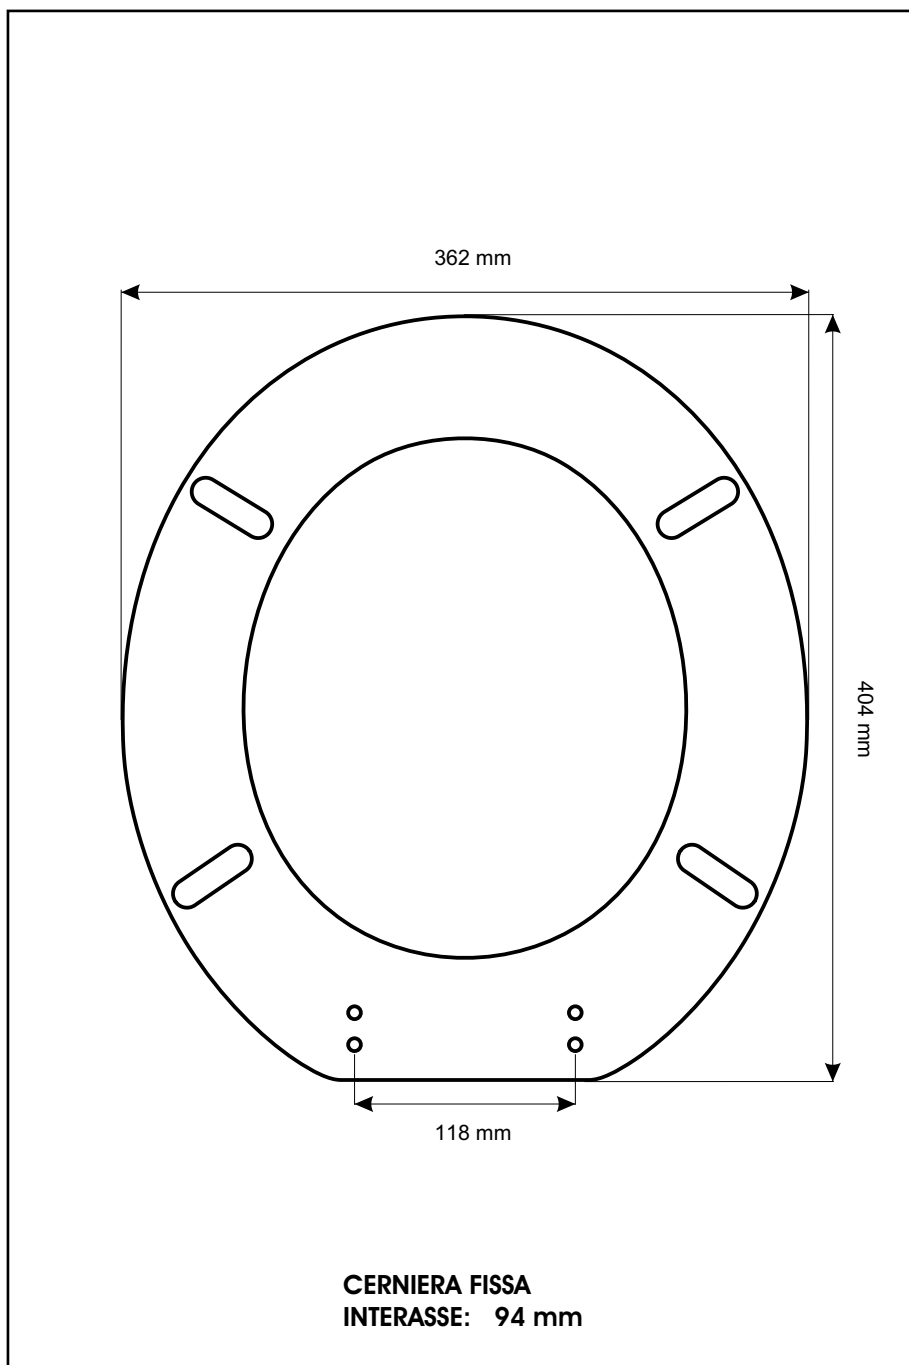

SCHEDA TECNICA
COPRIWATER IN RESINA POLIESTERE

Codice articolo: 011304

Nome articolo: WIND

Azienda: ANTICA CERAMICA VITRUVIT

Cerniera: FISSA TRE FORI ROVESCciata ESPANSIONE 14

Paracolpi anteriori: mm 10 - 2 CHIODI

Paracolpi posteriori: mm 10 - 2 CHIODI

CERNIERA

PARACOLPI ANTERIORI

PARACOLPI POSTERIORI