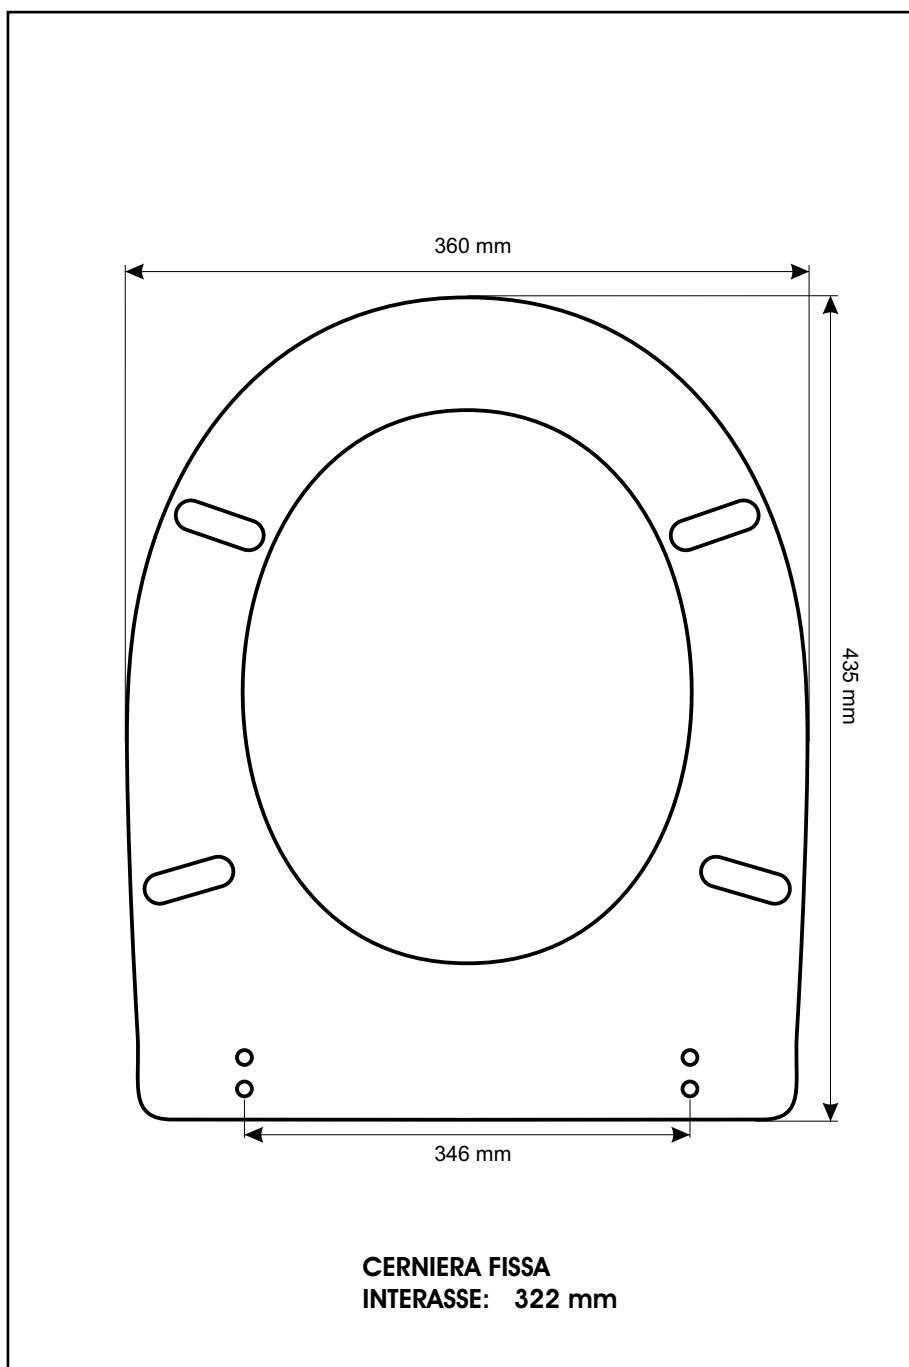

SCHEDA TECNICA
COPRIWATER IN RESINA POLIESTERE

Codice articolo: 011300
Nome articolo: **PATHOS**
Azienda: **ANTICA CERAMICA VITRUVIT**
Cerniera: **FISSA COMINOTTI**
Paracolpi anteriori: **mm 08 - 2 CHIODI**
Paracolpi posteriori: **mm 10 - 2 CHIODI**