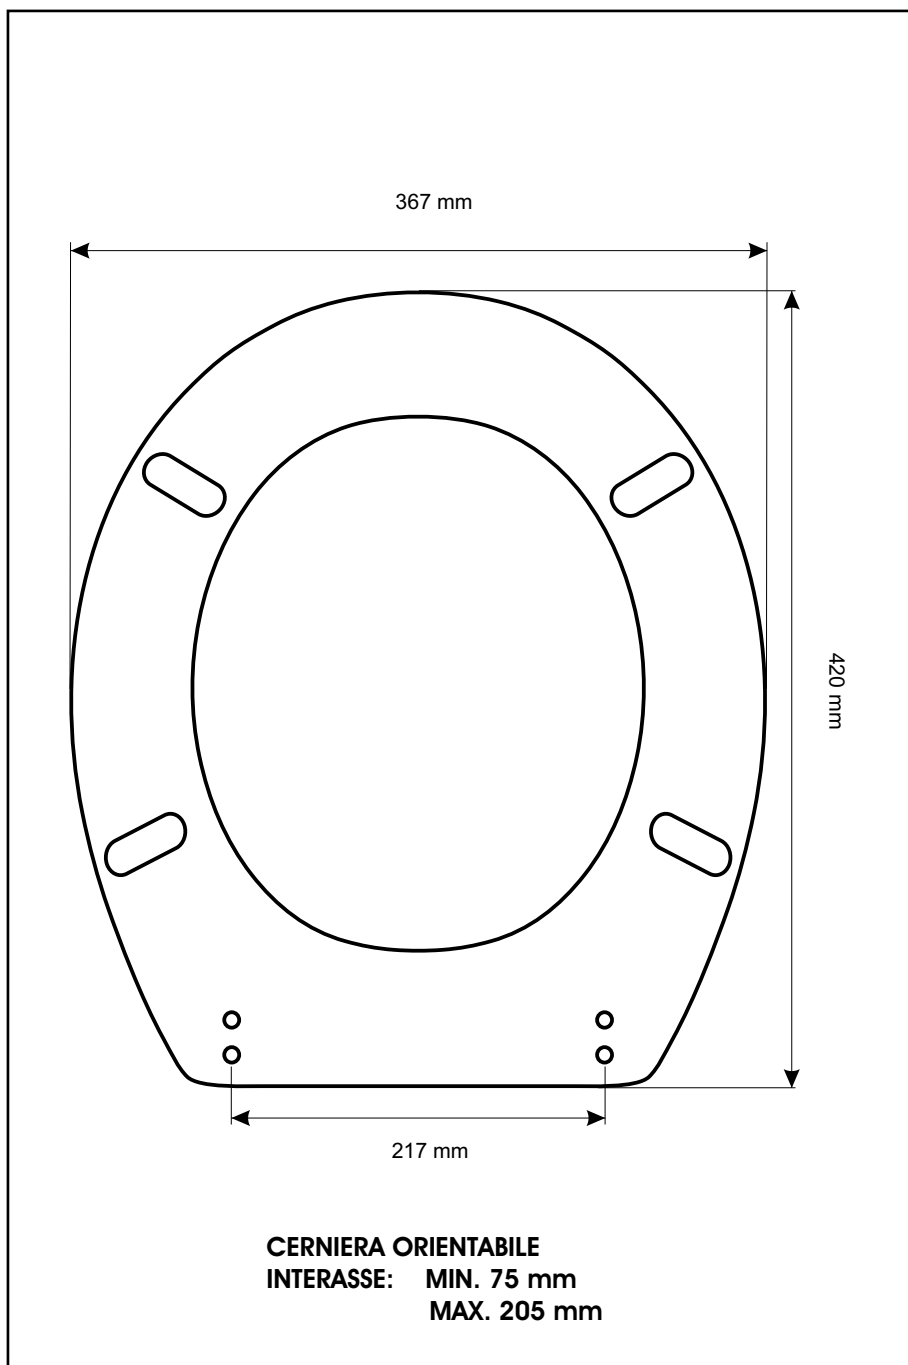

SCHEDA TECNICA
COPRIWATER IN RESINA POLIESTERE

Codice articolo: 01125

Nome articolo: DIANA

Azienda: ANTICA CERAMICA VITRUVIT

Cerniera: CERNIERA T 230 KIT 8 VITE 65

Paracolpi anteriori: mm 10 - 2 CHIODI

Paracolpi posteriori: mm 10 - 2 CHIODI

CERNIERA

PARACOLPI ANTERIORI

PARACOLPI POSTERIORI