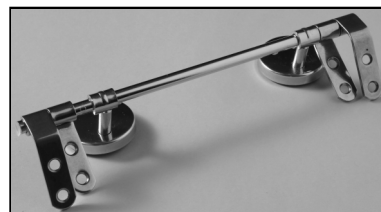

SCHEDA TECNICA
COPRIWATER IN RESINA POLIESTERE

Codice articolo: 011200

Nome articolo: IMPERO

Azienda: ANTICA CERAMICA VITRUVIT

Cerniera: CERNIERA T 230 KIT 9 VITE 65

Paracolpi anteriori: mm 12 - 2 CHIODI

Paracolpi posteriori: mm 12 - 2 CHIODI

CERNIERA

PARACOLPI ANTERIORI

PARACOLPI POSTERIORI