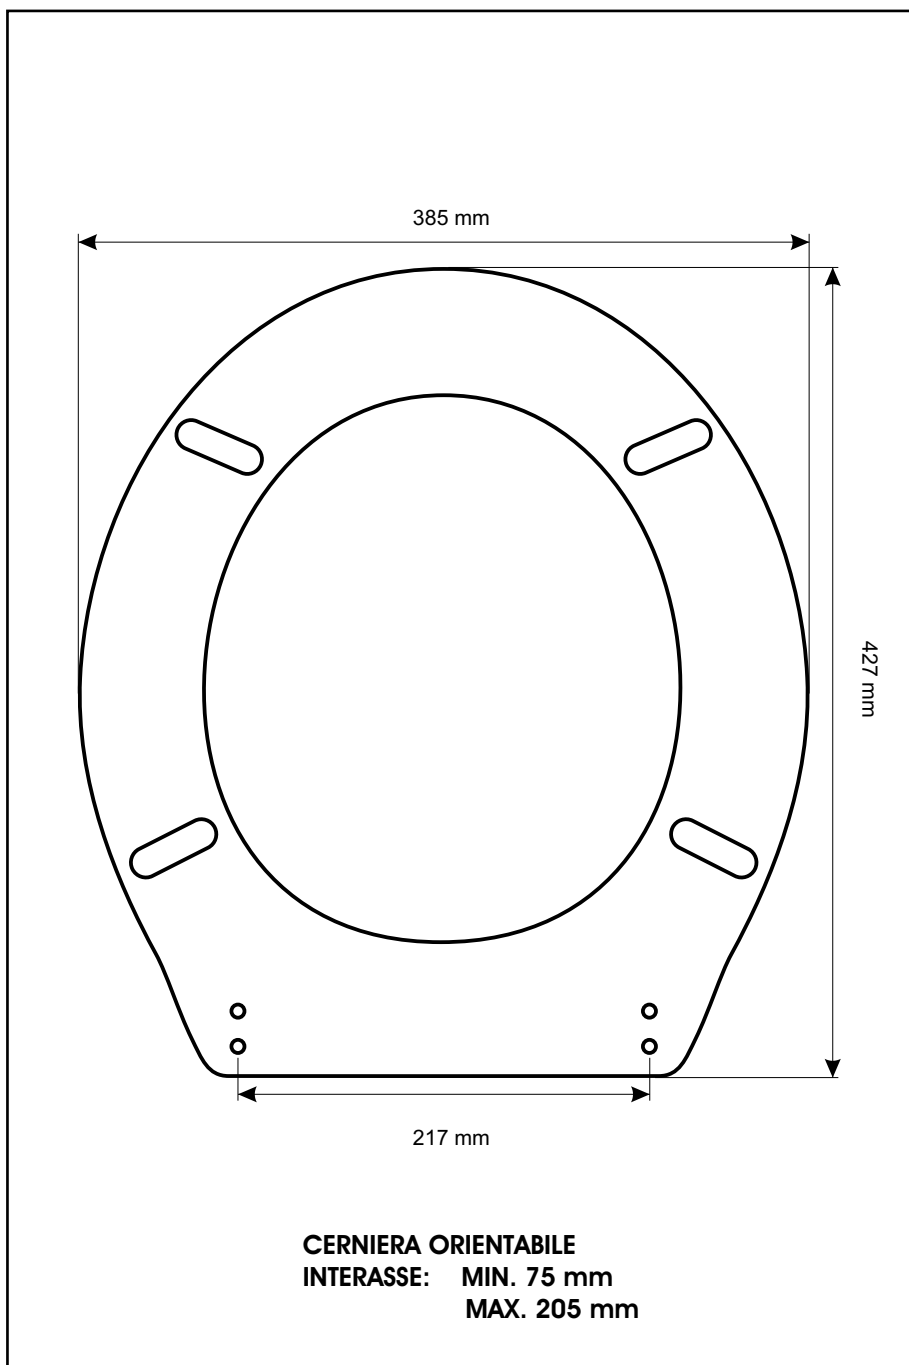

SCHEDA TECNICA
COPRIWATER IN RESINA POLIESTERE

Codice articolo: 011200

Nome articolo: IMPERO

Azienda: ANTICA CERAMICA VITRUVIT

Cerniera: CERNIERA T 230 KIT 9 VITE 65

Paracolpi anteriori: mm 12 - 2 CHIODI

Paracolpi posteriori: mm 12 - 2 CHIODI

CERNIERA

PARACOLPI ANTERIORI

PARACOLPI POSTERIORI