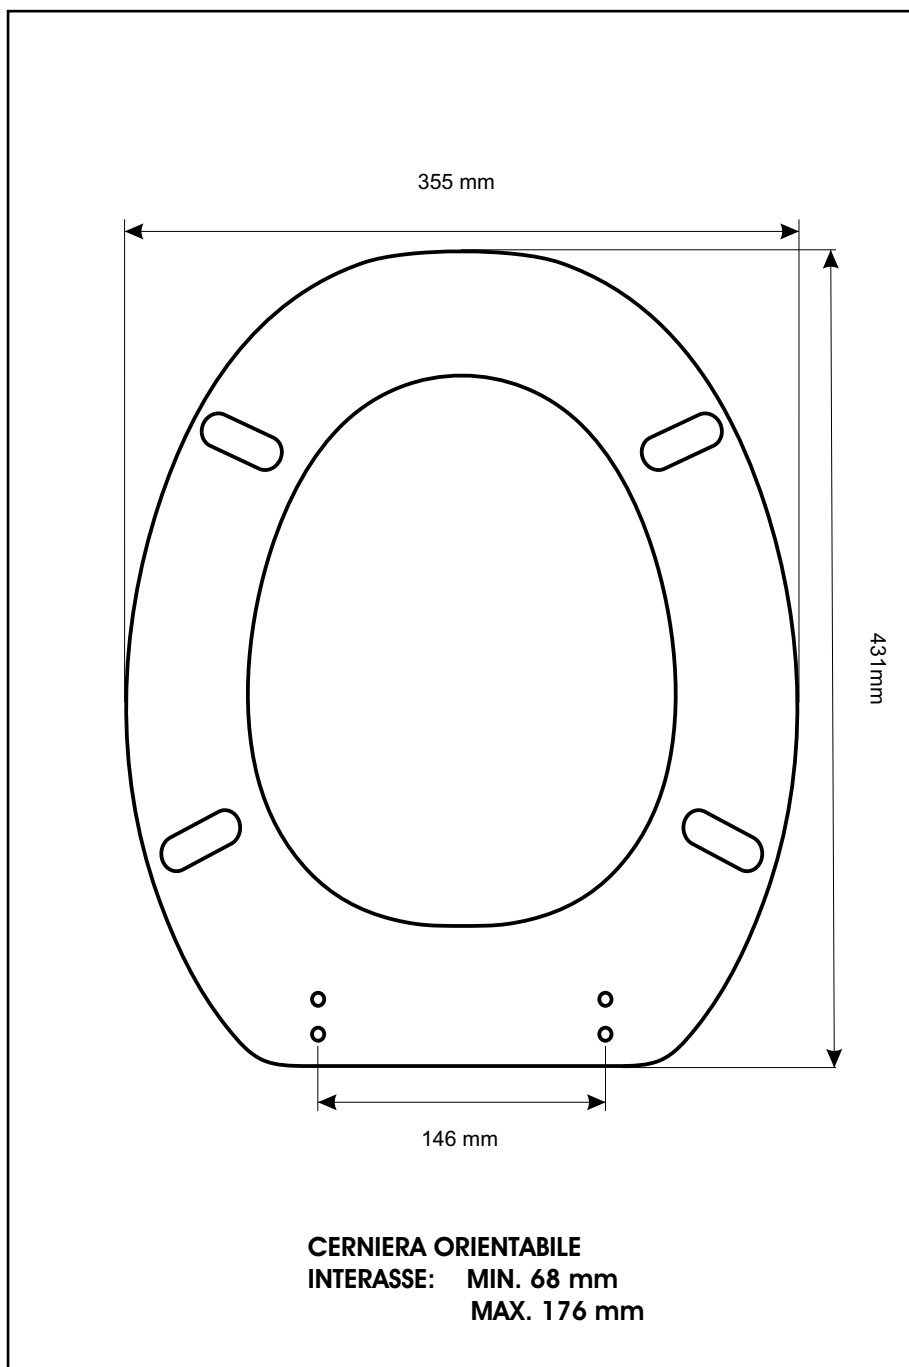

SCHEDA TECNICA
COPRIWATER IN RESINA POLIESTERE

Codice articolo: 01119

Nome articolo: **PARTENONE**

Azienda: **ANTICA CERAMICA VITRUVIT**

Cerniera: **UNIVERSALE CON VITE IN TESTA**

Paracolpi anteriori: **mm 12 - 2 CHIODI**

Paracolpi posteriori: **mm 12 - 2 CHIODI**

CERNIERA

PARACOLPI ANTERIORI

PARACOLPI POSTERIORI