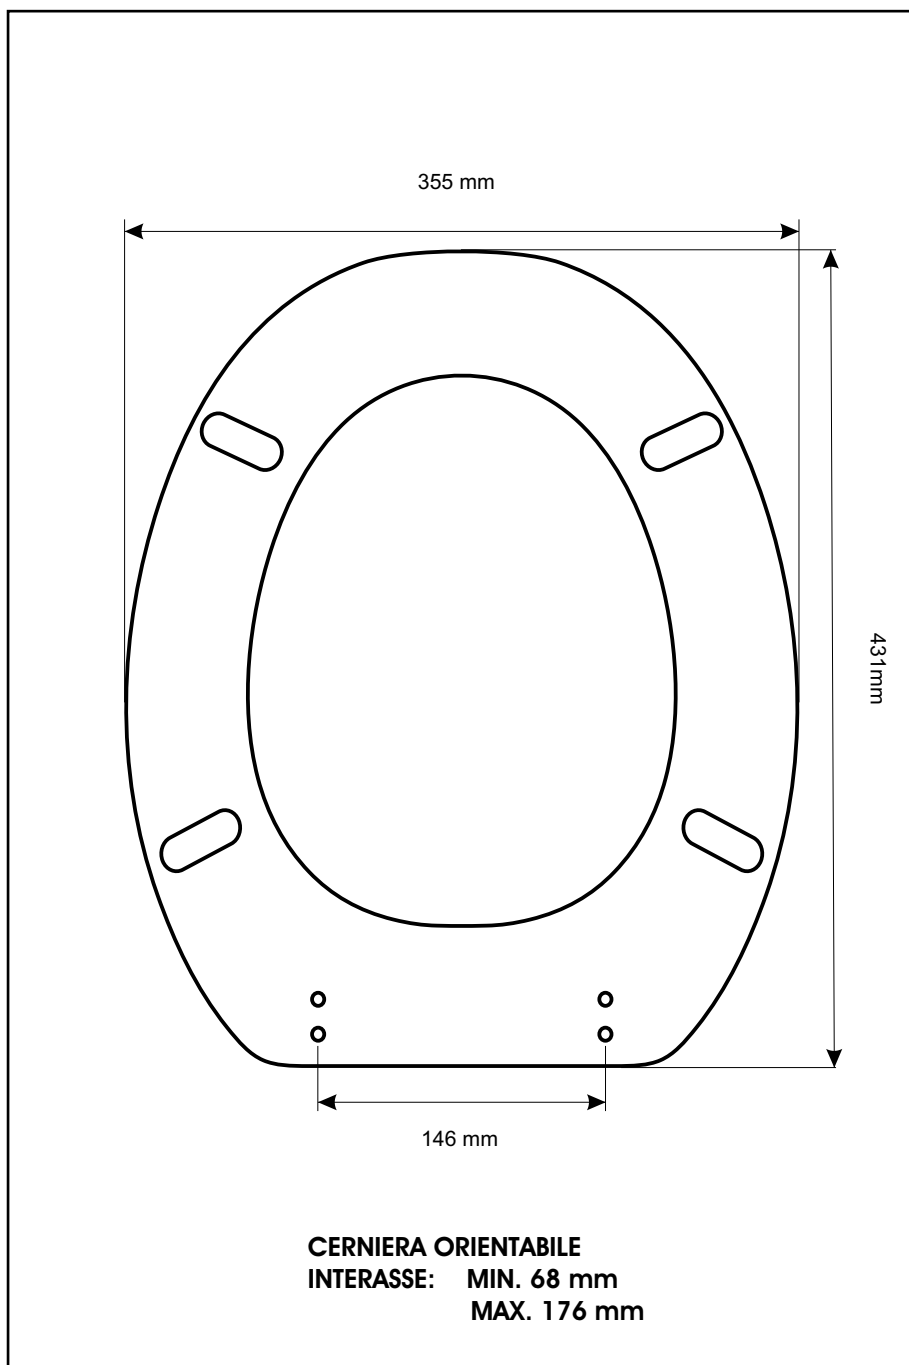

SCHEDA TECNICA
COPRIWATER IN RESINA POLIESTERE

Codice articolo: 01119

Nome articolo: **MINERVA**

Azienda: **ANTICA CERAMICA VITRUVIT**

Cerniera: **UNIVERSALE CON VITE IN TESTA**

Paracolpi anteriori: **mm 12 - 2 CHIODI**

Paracolpi posteriori: **mm 12 - 2 CHIODI**

CERNIERA

PARACOLPI ANTERIORI

PARACOLPI POSTERIORI