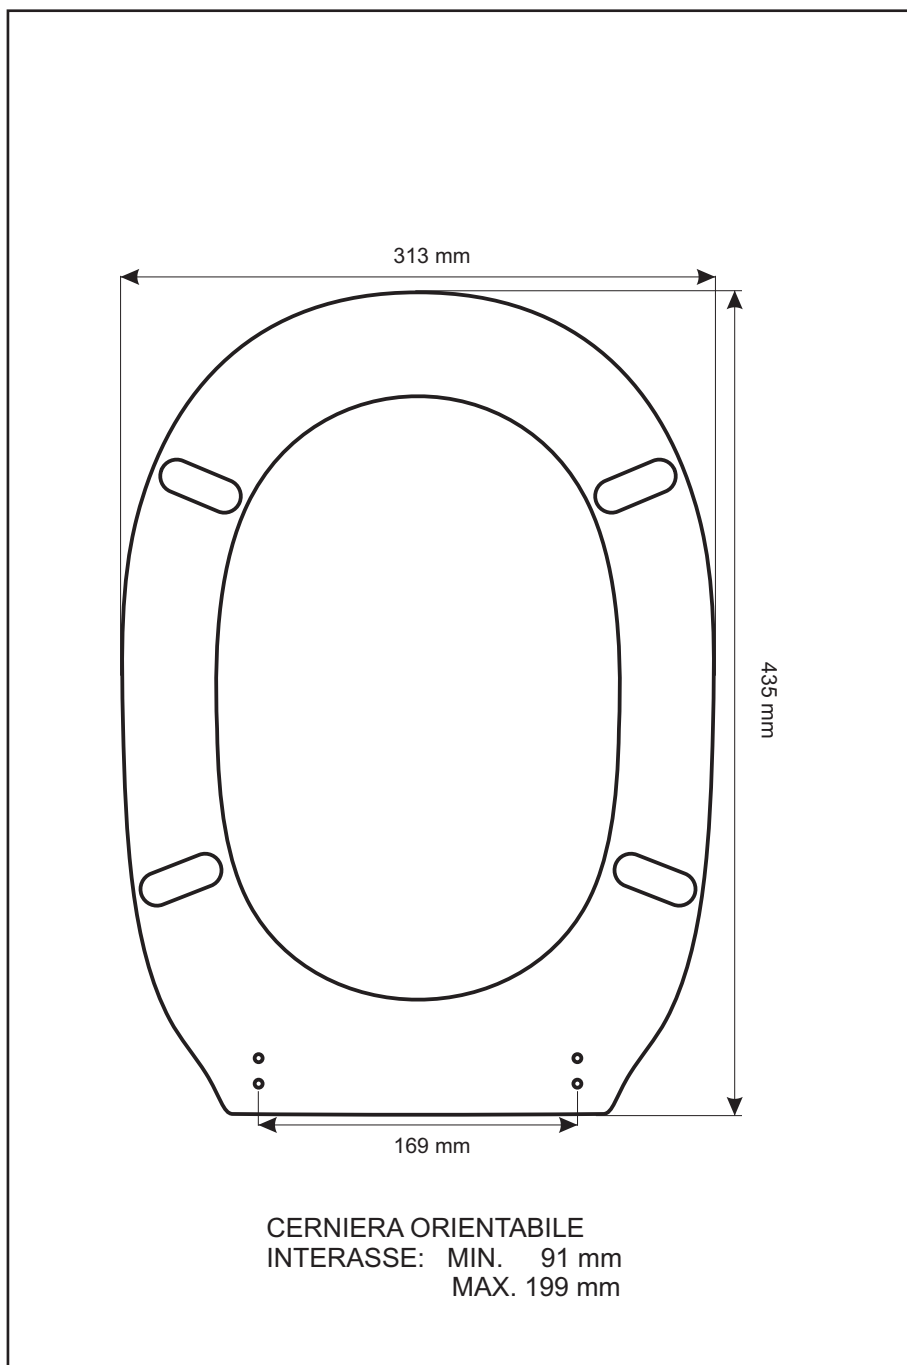

**SCHEMA TECNICA**  
COPRIWATER IN RESINA POLIESTERE

Codice articolo: 011177

Nome articolo: **MIRAGE**

Azienda: **ANTICA CERAMICA VITRUVIT**

Cerniera: **UNIVERSALE CON VITE IN TESTA**

Paracolpi anteriori: **mm 08 - 2 CHIODI**

Paracolpi posteriori: **mm 08 - 2 CHIODI**

CERNIERA

PARACOLPI ANTERIORI

PARACOLPI POSTERIORI