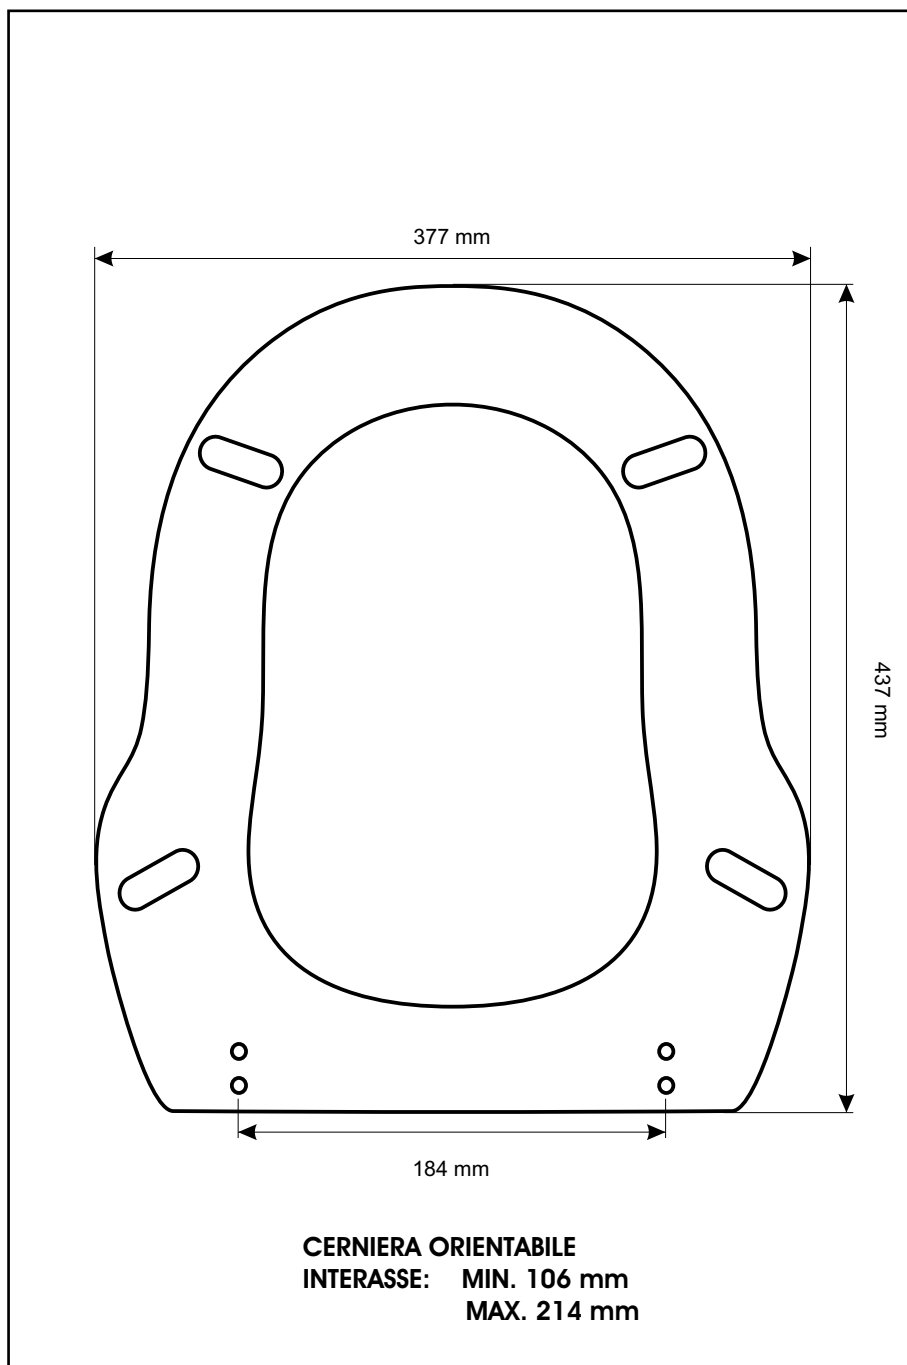

SCHEDA TECNICA
COPRIWATER IN RESINA POLIESTERE

Codice articolo: 011120
Nome articolo: SOVEREIGN
Azienda: ANTICA CERAMICA VITRUVIT
Cerniera: UNIVERSALE CON VITE IN TESTA
Paracolpi anteriori: mm 12 - 2 CHIODI
Paracolpi posteriori: mm 12 - 2 CHIODI

CERNIERA

PARACOLPI ANTERIORI

PARACOLPI POSTERIORI