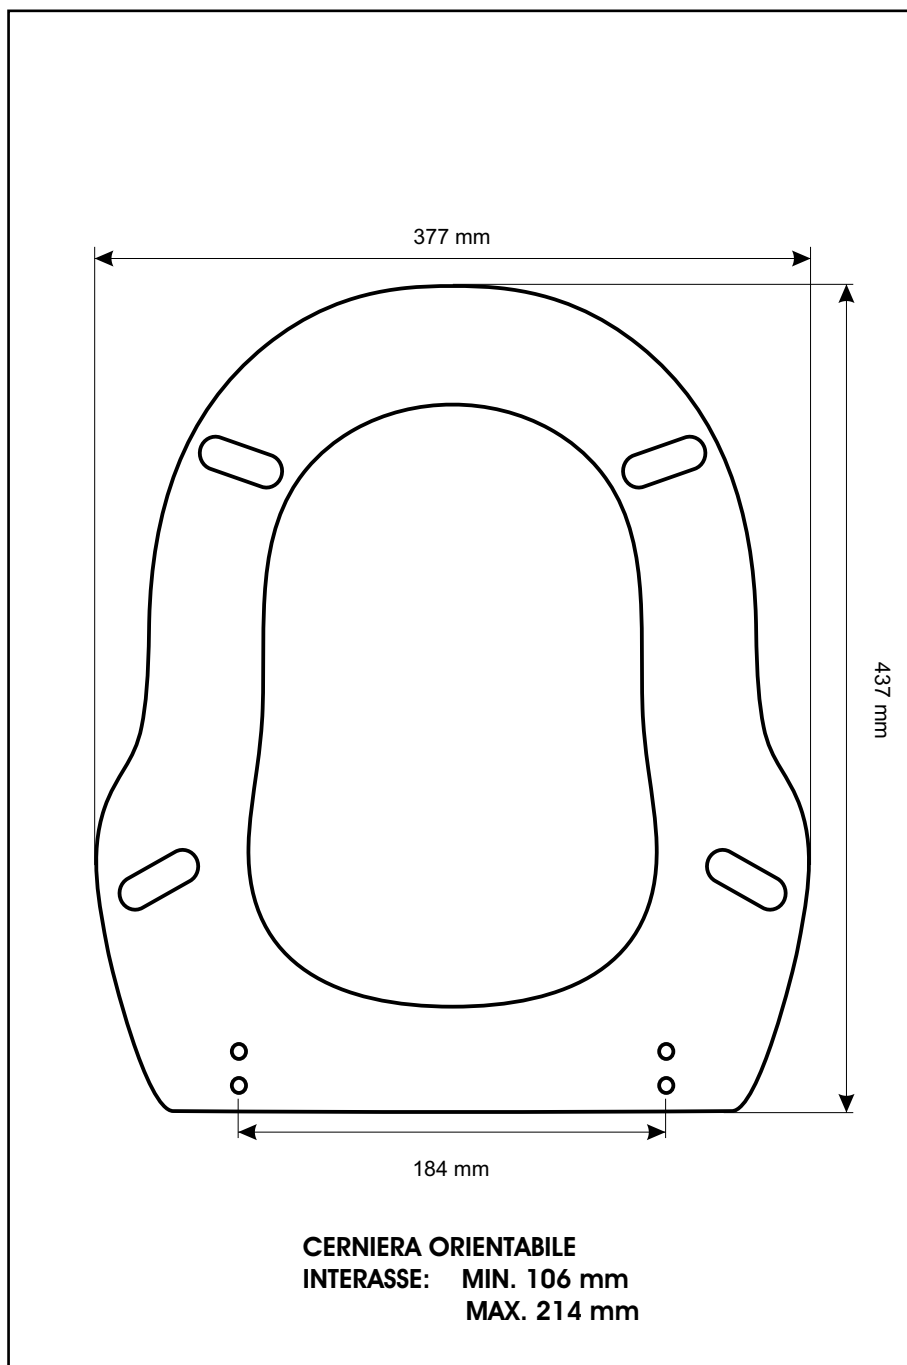

SCHEMA TECNICA
COPRIWATER IN RESINA POLIESTERE

Codice articolo: 011120

Nome articolo: OLD TIME

Azienda: ANTICA CERAMICA VITRUVIT

Cerniera: UNIVERSALE CON VITE IN TESTA

Paracolpi anteriori: mm 12 - 2 CHIODI

Paracolpi posteriori: mm 12 - 2 CHIODI

CERNIERA

PARACOLPI ANTERIORI

PARACOLPI POSTERIORI