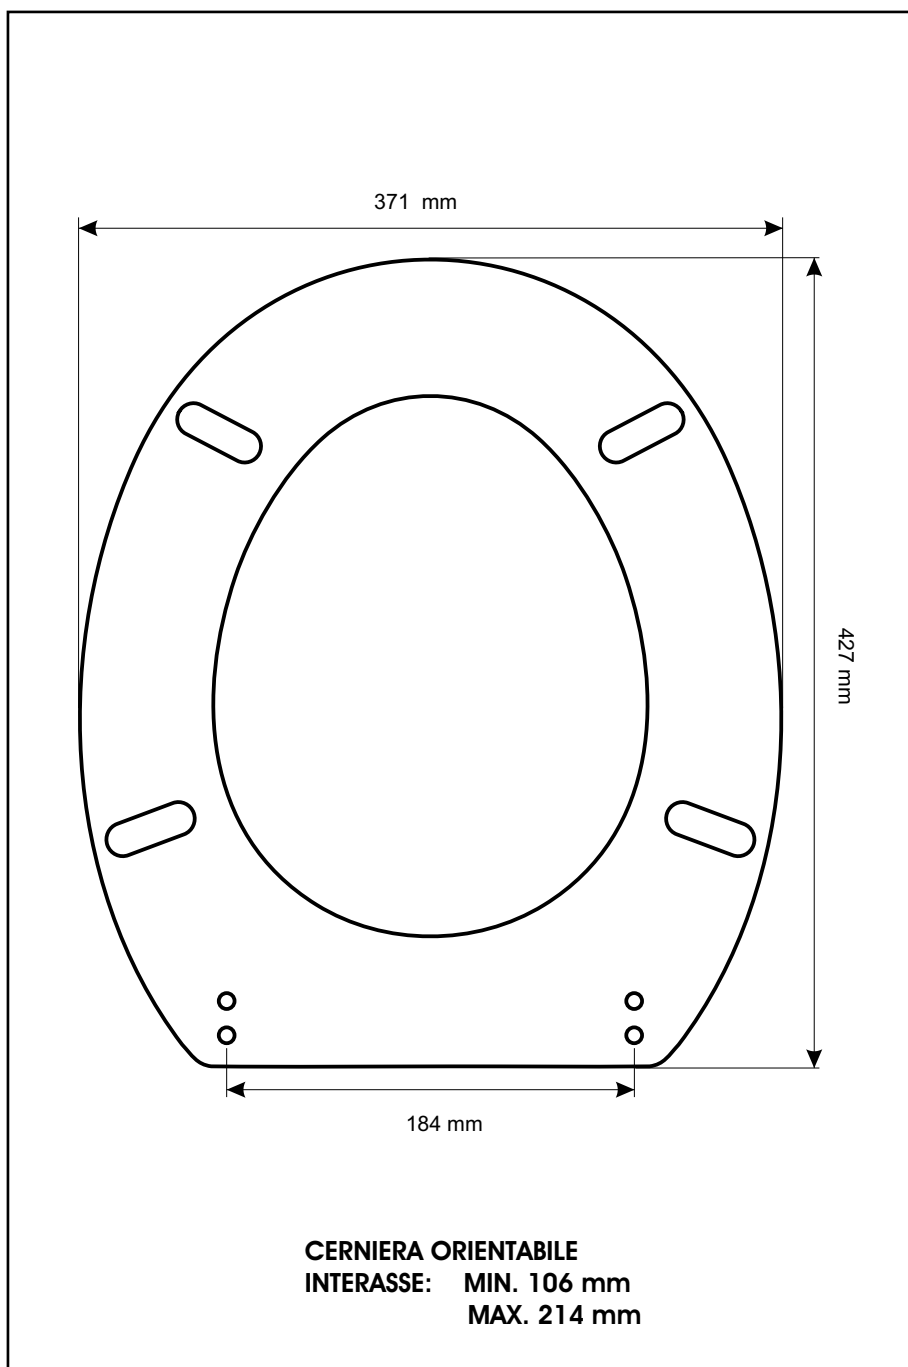

SCHEDA TECNICA
COPRIWATER IN RESINA POLIESTERE

Codice articolo: 0015N
Nome articolo: UNIVERSAL LOOK
Azienda: COLBAM
Cerniera: UNIVERSALE CON VITE IN TESTA
Paracolpi anteriori: mm 10 - 2 CHIODI
Paracolpi posteriori: mm 10 - 2 CHIODI