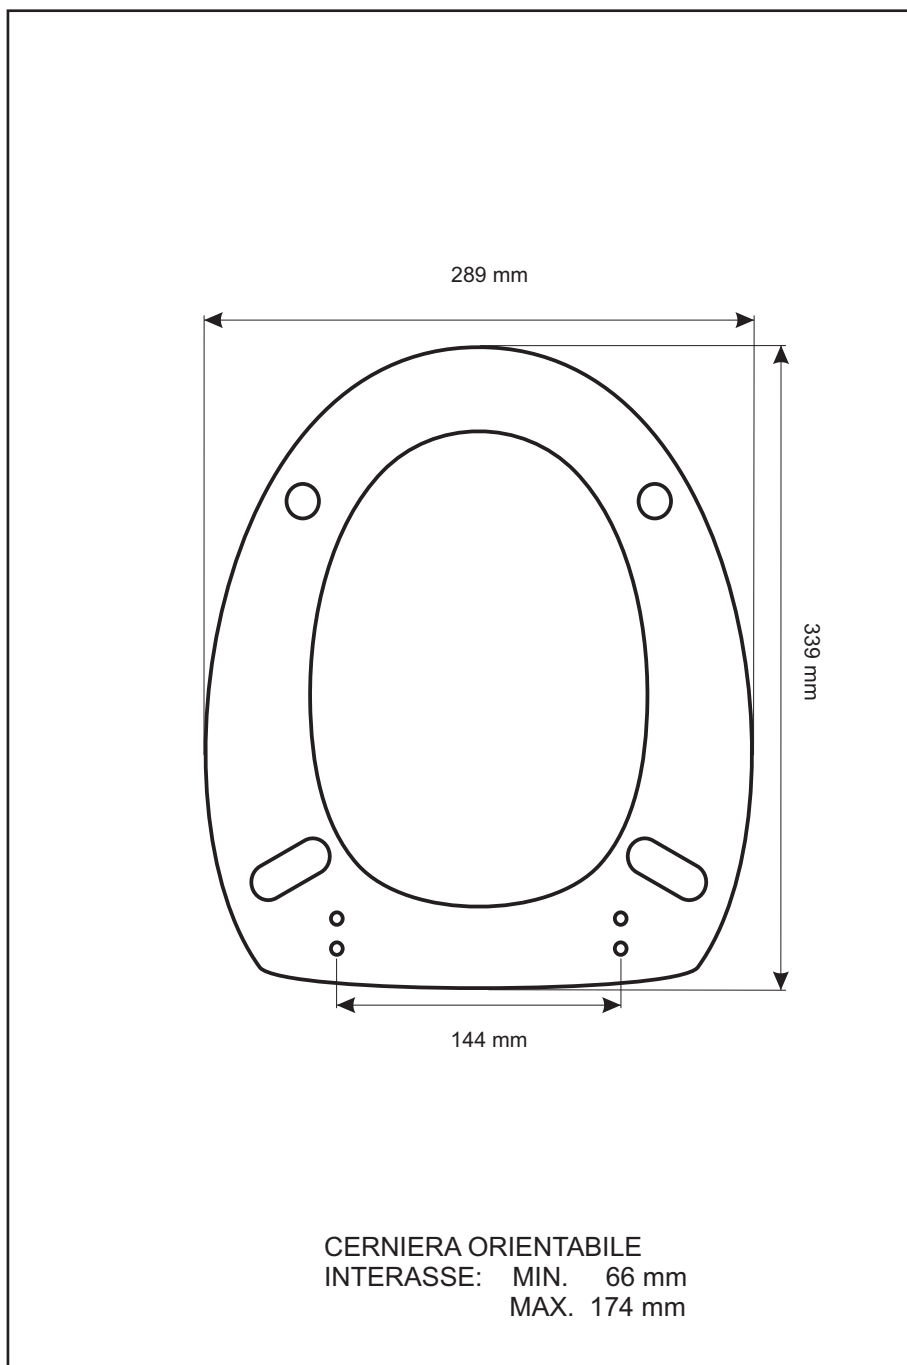

SCHEDA TECNICA
COPRIWATER IN RESINA POLIESTERE

Codice articolo: 001000

Nome articolo: VASO INFANZIA

Azienda: COLBAM

Cerniera: UNIVERSALE CON VITE IN TESTA

Paracolpi anteriori: mm 10 - 1 CHIODO

Paracolpi posteriori: mm 14 - 2 CHIODI

CERNIERA

PARACOLPI ANTERIORI

PARACOLPI POSTERIORI